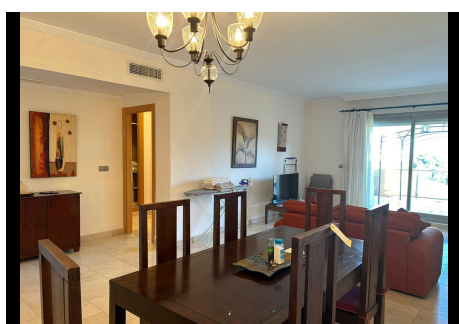

HHomes

SEARCH FIND LOVE

HHomes - Camino de Camojan s/n, Edificio Camoján Center Oficina nº 15
Tel.: +34 951 543 462 – Email: info@hhomes.es – Web: <https://hhomes.es>