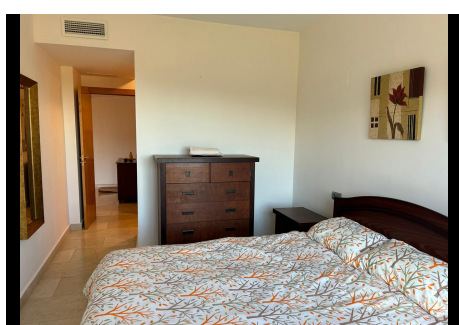

HHomes

SEARCH FIND LOVE

HHomes - Camino de Camojan s/n, Edificio Camoján Center Oficina nº 15
Tel.: +34 951 543 462 – Email: info@hhomes.es – Web: <https://hhomes.es>