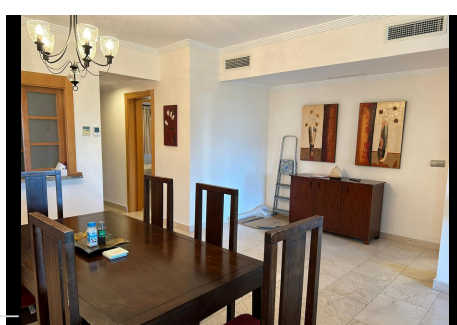

HHomes

SEARCH FIND LOVE

HHomes - Camino de Camojan s/n, Edificio Camoján Center Oficina nº 15
Tel.: +34 951 543 462 – Email: info@hhomes.es – Web: <https://hhomes.es>