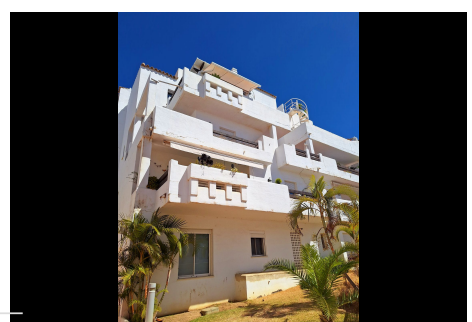

HHomes

SEARCH FIND LOVE

HHomes - Camino de Camoján s/n, Edificio Camoján Center Oficina nº 15
Tel.: +34 951 543 462 – Email: info@hhomes.es – Web: <https://hhomes.es>