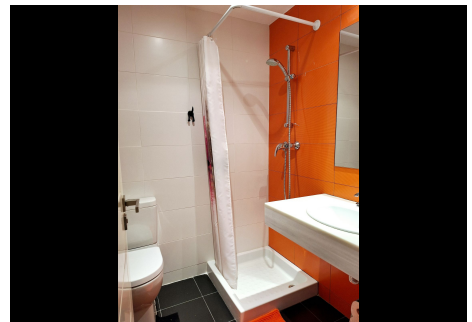

HHomes

SEARCH FIND LOVE

HHomes - Camino de Camoján s/n, Edificio Camoján Center Oficina nº 15
Tel.: +34 951 543 462 – Email: info@hhomes.es – Web: <https://hhomes.es>