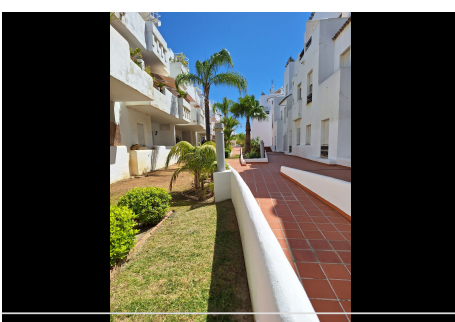

HHomes

SEARCH FIND LOVE

HHomes - Camino de Camoján s/n, Edificio Camoján Center Oficina nº 15
Tel.: +34 951 543 462 – Email: info@hhomes.es – Web: <https://hhomes.es>