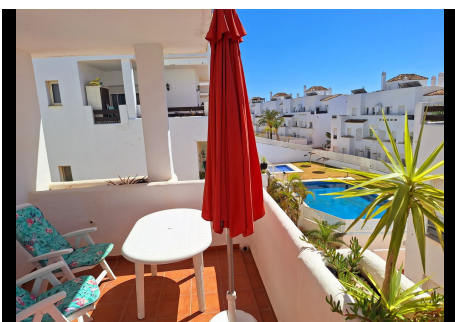

HHomes

SEARCH FIND LOVE

HHomes - Camino de Camoján s/n, Edificio Camoján Center Oficina nº 15
Tel.: +34 951 543 462 – Email: info@hhomes.es – Web: <https://hhomes.es>