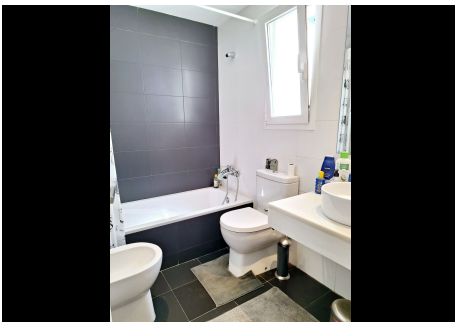

HHomes

SEARCH FIND LOVE

HHomes - Camino de Camoján s/n, Edificio Camoján Center Oficina nº 15
Tel.: +34 951 543 462 – Email: info@hhomes.es – Web: <https://hhomes.es>