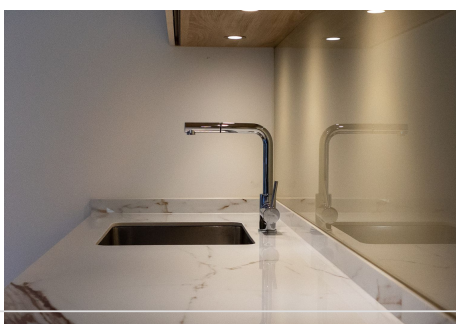

Hhomes

SEARCH FIND LOVE

HHomes - Camino de Camoján s/n, Edificio Camoján Center Oficina nº 15
Tel.: +34 951 543 462 – Email: info@hhomes.es – Web: <https://hhomes.es>