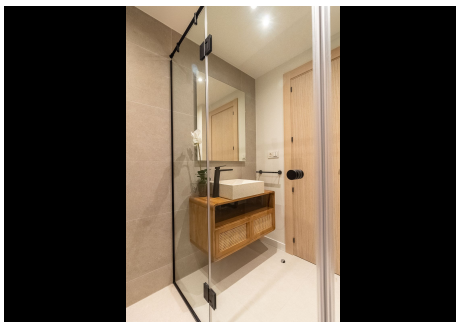

Hhomes

SEARCH FIND LOVE

HHomes - Camino de Camoján s/n, Edificio Camoján Center Oficina nº 15
Tel.: +34 951 543 462 – Email: info@hhomes.es – Web: <https://hhomes.es>