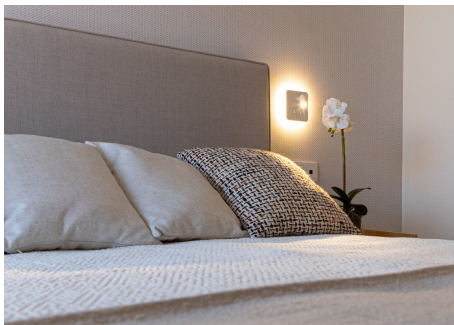

HHomes

SEARCH FIND LOVE

HHomes - Camino de Camoján s/n, Edificio Camoján Center Oficina nº 15
Tel.: +34 951 543 462 – Email: info@hhomes.es – Web: <https://hhomes.es>