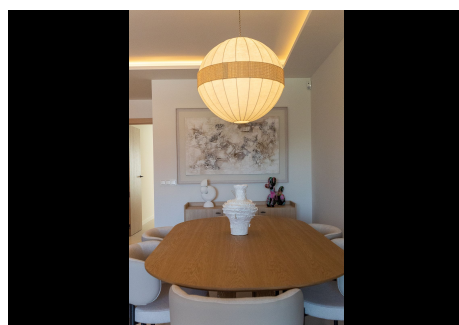

Hhomes

SEARCH FIND LOVE

HHomes - Camino de Camoján s/n, Edificio Camoján Center Oficina nº 15
Tel.: +34 951 543 462 – Email: info@hhomes.es – Web: <https://hhomes.es>