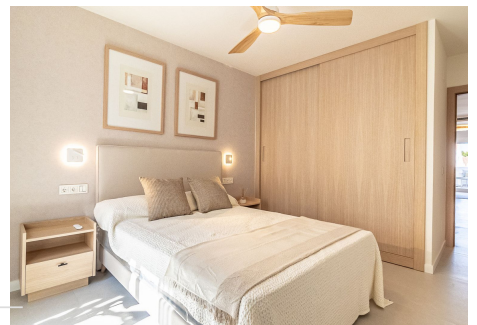

HHomes

SEARCH FIND LOVE

HHomes - Camino de Camoján s/n, Edificio Camoján Center Oficina nº 15
Tel.: +34 951 543 462 – Email: info@hhomes.es – Web: <https://hhomes.es>