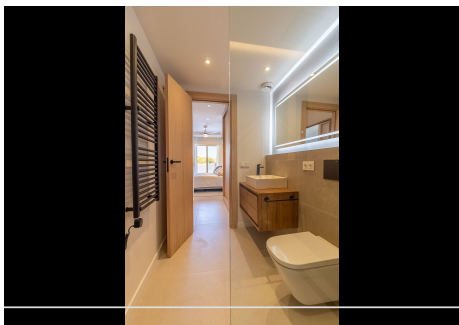

HHomes

SEARCH FIND LOVE

HHomes - Camino de Camoján s/n, Edificio Camoján Center Oficina nº 15
Tel.: +34 951 543 462 – Email: info@hhomes.es – Web: <https://hhomes.es>