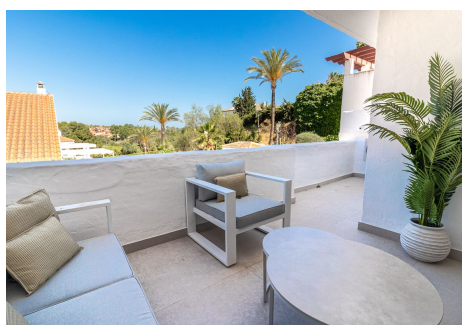

Hhomes

SEARCH FIND LOVE

HHomes - Camino de Camoján s/n, Edificio Camoján Center Oficina nº 15
Tel.: +34 951 543 462 – Email: info@hhomes.es – Web: <https://hhomes.es>