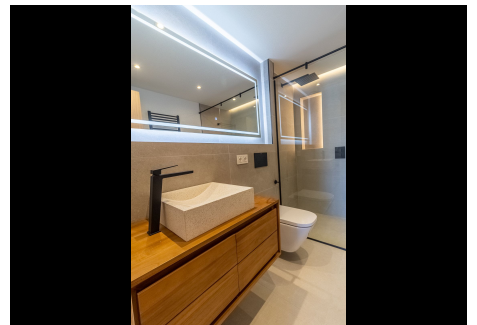

HHomes

SEARCH FIND LOVE

HHomes - Camino de Camoján s/n, Edificio Camoján Center Oficina nº 15
Tel.: +34 951 543 462 – Email: info@hhomes.es – Web: <https://hhomes.es>