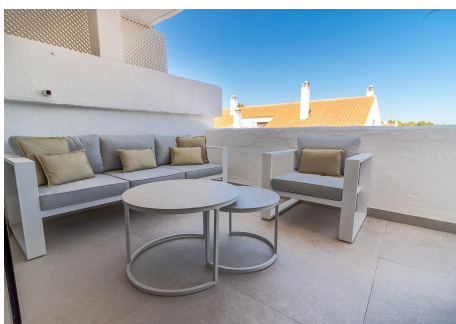

Hhomes

SEARCH FIND LOVE

HHomes - Camino de Camoján s/n, Edificio Camoján Center Oficina nº 15
Tel.: +34 951 543 462 – Email: info@hhomes.es – Web: <https://hhomes.es>