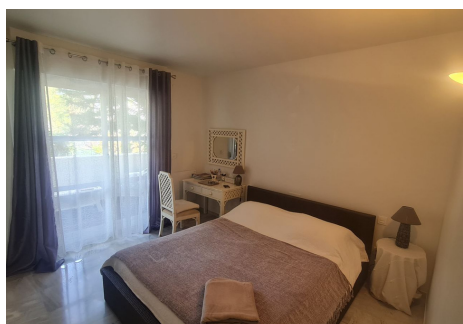

HHomes

SEARCH FIND LOVE

HHomes - Camino de Camoján s/n, Edificio Camoján Center Oficina nº 15
Tel.: +34 951 543 462 – Email: info@hhomes.es – Web: <https://hhomes.es>