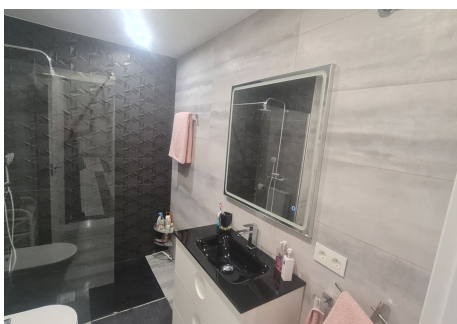

HHomes

SEARCH FIND LOVE

HHomes - Camino de Camoján s/n, Edificio Camoján Center Oficina nº 15
Tel.: +34 951 543 462 – Email: info@hhomes.es – Web: <https://hhomes.es>