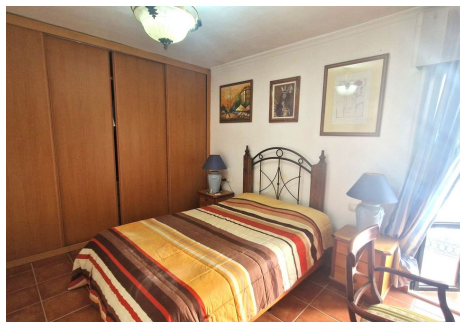

HHomes

SEARCH FIND LOVE

HHomes - Camino de Camojan s/n, Edificio Camoján Center Oficina nº 15
Tel.: +34 951 543 462 – Email: info@hhomes.es – Web: <https://hhomes.es>