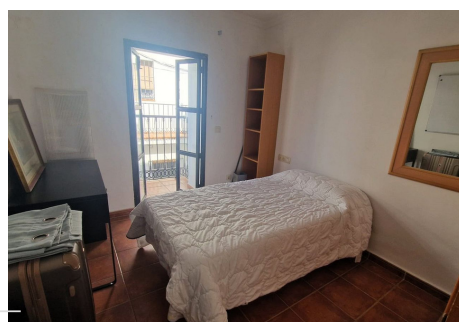

HHomes

SEARCH FIND LOVE

HHomes - Camino de Camojan s/n, Edificio Camoján Center Oficina nº 15
Tel.: +34 951 543 462 – Email: info@hhomes.es – Web: <https://hhomes.es>