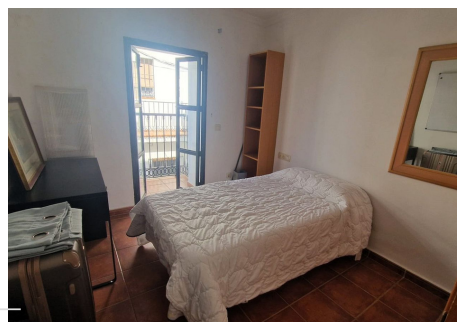

HHomes

SEARCH FIND LOVE

HHomes - Camino de Camojan s/n, Edificio Camoján Center Oficina nº 15
Tel.: +34 951 543 462 – Email: info@hhomes.es – Web: <https://hhomes.es>