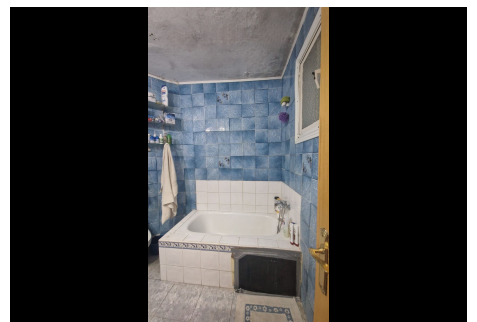

HHomes

SEARCH FIND LOVE

HHomes - Camino de Camojan s/n, Edificio Camoján Center Oficina nº 15
Tel.: +34 951 543 462 – Email: info@hhomes.es – Web: <https://hhomes.es>