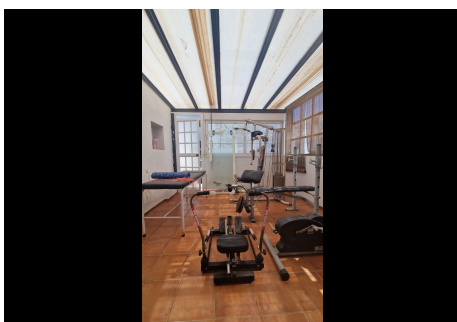

HHomes

SEARCH FIND LOVE

HHomes - Camino de Camojan s/n, Edificio Camoján Center Oficina nº 15
Tel.: +34 951 543 462 – Email: info@hhomes.es – Web: <https://hhomes.es>