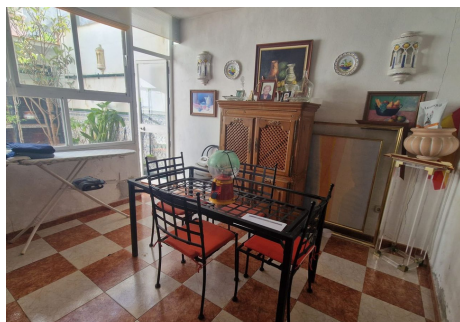

HHomes

SEARCH FIND LOVE

HHomes - Camino de Camojan s/n, Edificio Camoján Center Oficina nº 15
Tel.: +34 951 543 462 – Email: info@hhomes.es – Web: <https://hhomes.es>