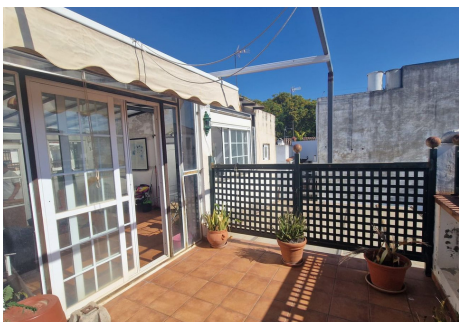

HHomes

SEARCH FIND LOVE

HHomes - Camino de Camojan s/n, Edificio Camoján Center Oficina nº 15
Tel.: +34 951 543 462 – Email: info@hhomes.es – Web: <https://hhomes.es>