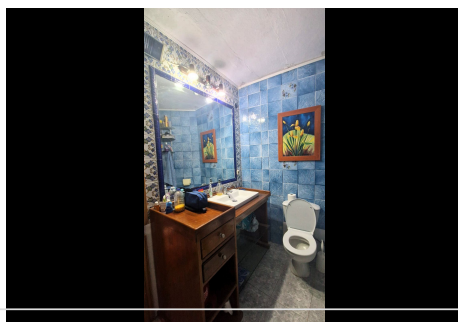

HHomes

SEARCH FIND LOVE

HHomes - Camino de Camojan s/n, Edificio Camoján Center Oficina nº 15
Tel.: +34 951 543 462 – Email: info@hhomes.es – Web: <https://hhomes.es>