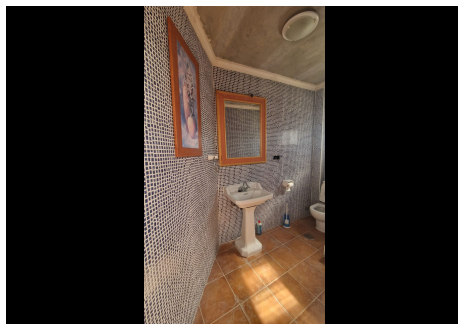

HHomes

SEARCH FIND LOVE

Reserve su visita hoy mismo con nosotros.