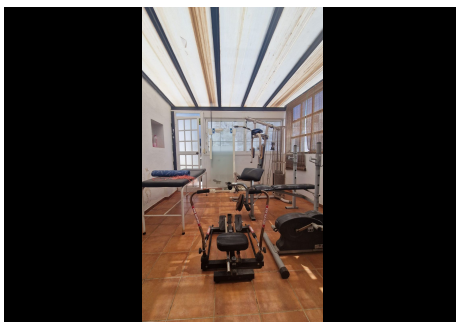

HHomes

SEARCH FIND LOVE

HHomes - Camino de Camojan s/n, Edificio Camoján Center Oficina nº 15
Tel.: +34 951 543 462 – Email: info@hhomes.es – Web: <https://hhomes.es>