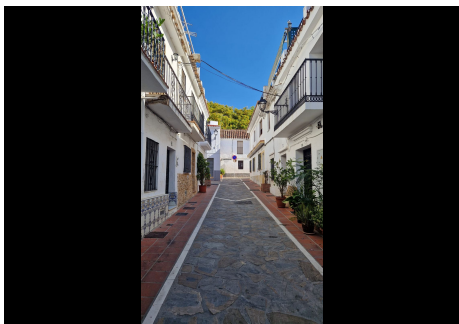

HHomes

SEARCH FIND LOVE

Reserve su visita hoy mismo con nosotros.