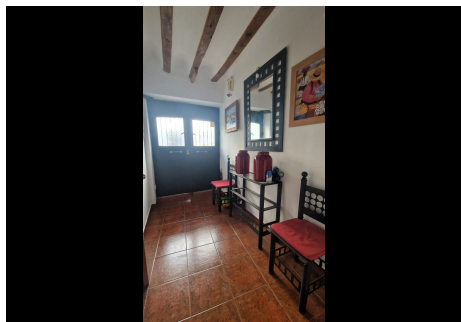

HHomes

SEARCH FIND LOVE

HHomes - Camino de Camojan s/n, Edificio Camoján Center Oficina nº 15
Tel.: +34 951 543 462 – Email: info@hhomes.es – Web: <https://hhomes.es>