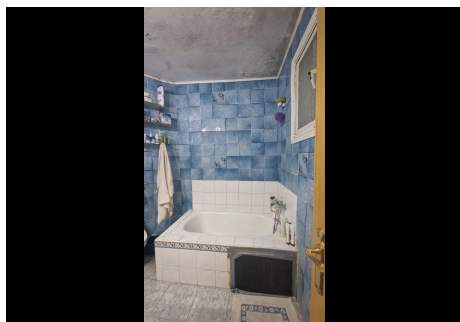

HHomes

SEARCH FIND LOVE

HHomes - Camino de Camojan s/n, Edificio Camoján Center Oficina nº 15
Tel.: +34 951 543 462 – Email: info@hhomes.es – Web: <https://hhomes.es>