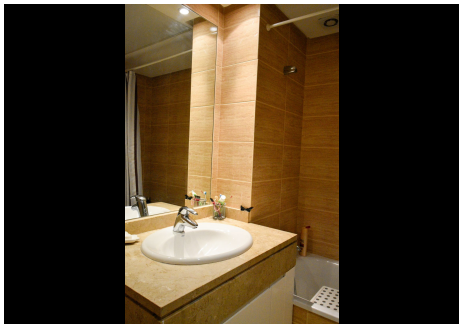

HHomes

SEARCH FIND LOVE

sus sueños: ¡ programe una visita hoy!