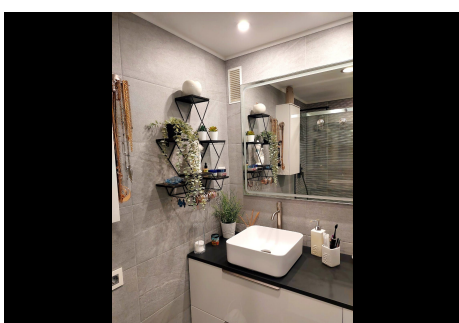

HHomes

SEARCH FIND LOVE

HHomes - Camino de Camojan s/n, Edificio Camoján Center Oficina nº 15
Tel.: +34 951 543 462 – Email: info@hhomes.es – Web: <https://hhomes.es>