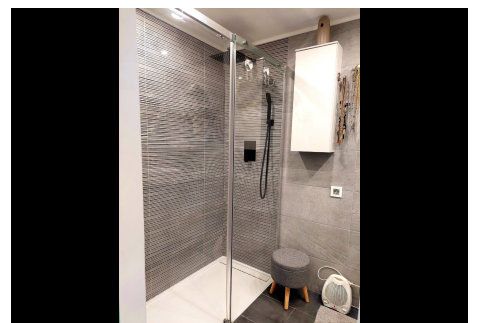

HHomes

SEARCH FIND LOVE

HHomes - Camino de Camojan s/n, Edificio Camoján Center Oficina nº 15
Tel.: +34 951 543 462 – Email: info@hhomes.es – Web: <https://hhomes.es>