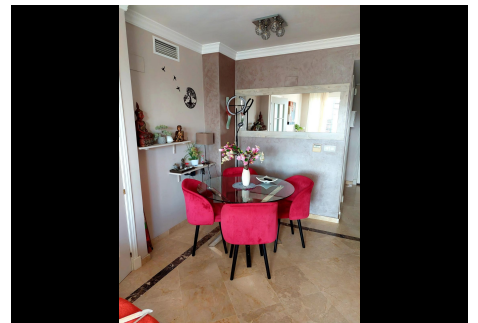

HHomes

SEARCH FIND LOVE

HHomes - Camino de Camojan s/n, Edificio Camoján Center Oficina nº 15
Tel.: +34 951 543 462 – Email: info@hhomes.es – Web: <https://hhomes.es>