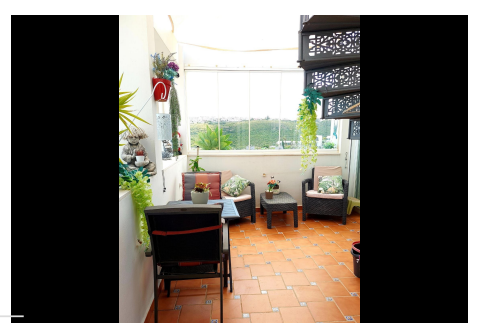

HHomes

SEARCH FIND LOVE

HHomes - Camino de Camojan s/n, Edificio Camoján Center Oficina nº 15
Tel.: +34 951 543 462 – Email: info@hhomes.es – Web: <https://hhomes.es>