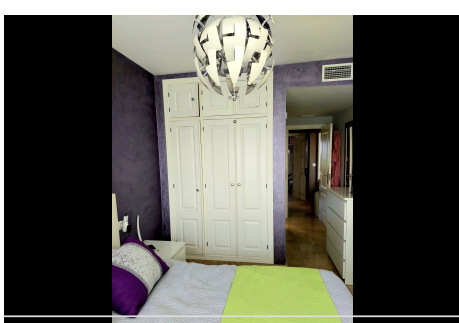

HHomes

SEARCH FIND LOVE

HHomes - Camino de Camojan s/n, Edificio Camoján Center Oficina nº 15
Tel.: +34 951 543 462 – Email: info@hhomes.es – Web: <https://hhomes.es>