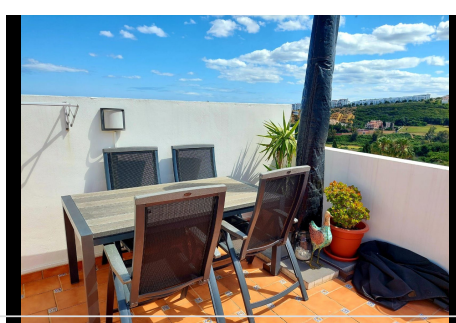

HHomes

SEARCH FIND LOVE

HHomes - Camino de Camojan s/n, Edificio Camoján Center Oficina nº 15
Tel.: +34 951 543 462 – Email: info@hhomes.es – Web: <https://hhomes.es>