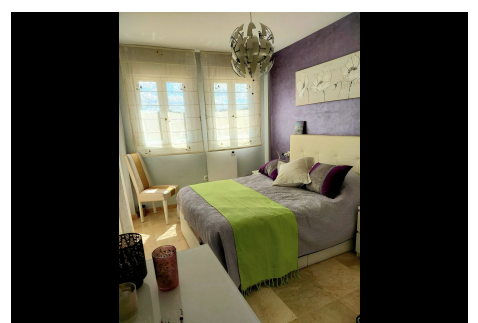

HHomes

SEARCH FIND LOVE

HHomes - Camino de Camojan s/n, Edificio Camoján Center Oficina nº 15
Tel.: +34 951 543 462 – Email: info@hhomes.es – Web: <https://hhomes.es>