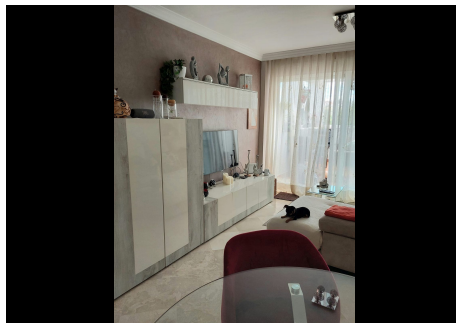

HHomes

SEARCH FIND LOVE

HHomes - Camino de Camojan s/n, Edificio Camoján Center Oficina nº 15
Tel.: +34 951 543 462 – Email: info@hhomes.es – Web: <https://hhomes.es>