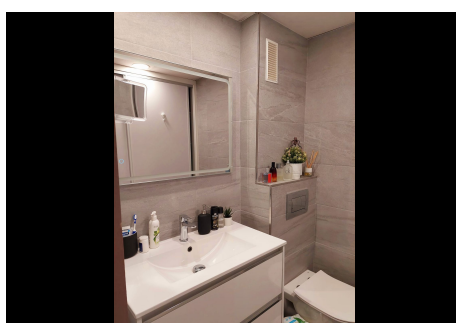

HHomes

SEARCH FIND LOVE

HHomes - Camino de Camojan s/n, Edificio Camoján Center Oficina nº 15
Tel.: +34 951 543 462 – Email: info@hhomes.es – Web: <https://hhomes.es>