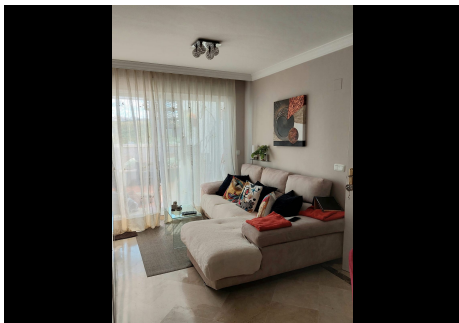

HHomes

SEARCH FIND LOVE

HHomes - Camino de Camojan s/n, Edificio Camoján Center Oficina nº 15
Tel.: +34 951 543 462 – Email: info@hhomes.es – Web: <https://hhomes.es>