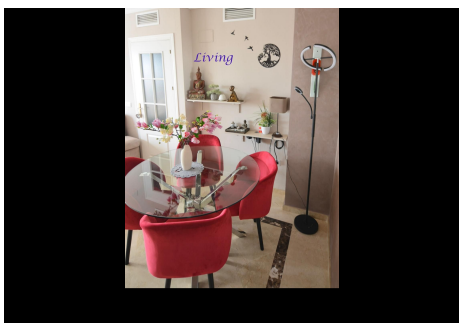

HHomes

SEARCH FIND LOVE

HHomes - Camino de Camojan s/n, Edificio Camoján Center Oficina nº 15
Tel.: +34 951 543 462 – Email: info@hhomes.es – Web: <https://hhomes.es>