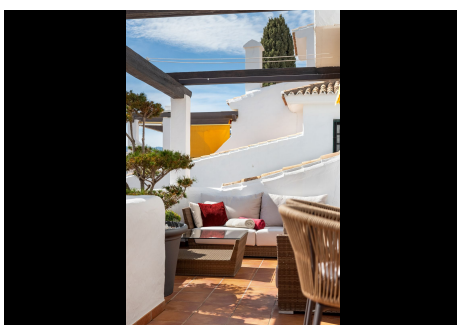

HHomes

SEARCH FIND LOVE

HHomes - Camino de Camojan s/n, Edificio Camoján Center Oficina nº 15
Tel.: +34 951 543 462 – Email: info@hhomes.es – Web: <https://hhomes.es>