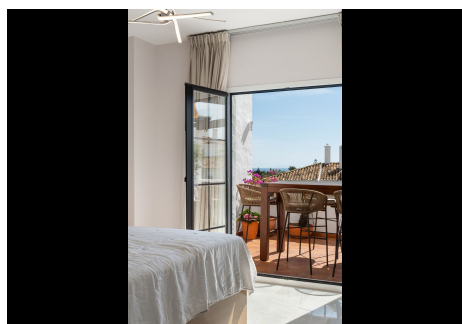

HHomes

SEARCH FIND LOVE

HHomes - Camino de Camojan s/n, Edificio Camoján Center Oficina nº 15
Tel.: +34 951 543 462 – Email: info@hhomes.es – Web: <https://hhomes.es>