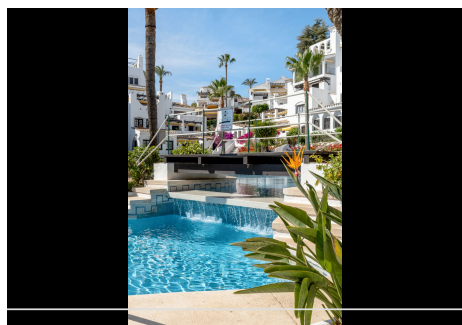

HHomes

SEARCH FIND LOVE

HHomes - Camino de Camojan s/n, Edificio Camoján Center Oficina nº 15
Tel.: +34 951 543 462 – Email: info@hhomes.es – Web: <https://hhomes.es>