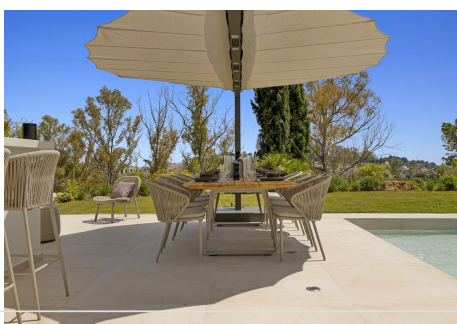

HHomes

SEARCH FIND LOVE

HHomes - Camino de Camojan s/n, Edificio Camoján Center Oficina nº 15
Tel.: +34 951 543 462 – Email: info@hhomes.es – Web: <https://hhomes.es>