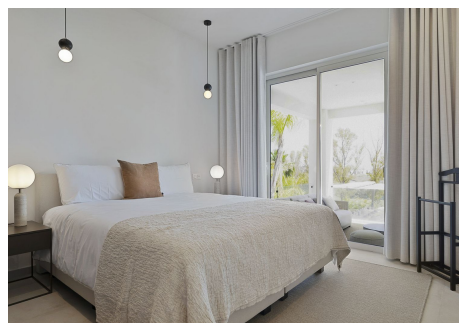

HHomes

SEARCH FIND LOVE

HHomes - Camino de Camojan s/n, Edificio Camoján Center Oficina nº 15
Tel.: +34 951 543 462 – Email: info@hhomes.es – Web: <https://hhomes.es>