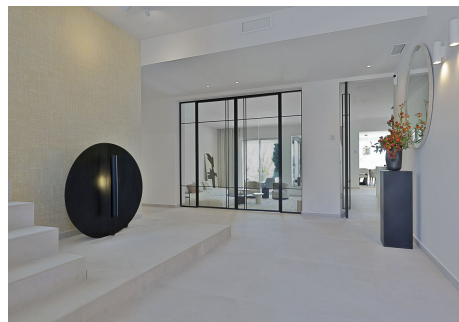

HHomes

SEARCH FIND LOVE

HHomes - Camino de Camojan s/n, Edificio Camoján Center Oficina nº 15
Tel.: +34 951 543 462 – Email: info@hhomes.es – Web: <https://hhomes.es>