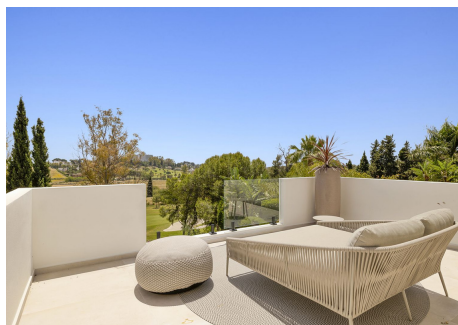

HHomes

SEARCH FIND LOVE

planta baja ofrece una sala de estar espaciosa y una cocina moderna completamente equipada, además de un comedor adyacente al orangerie. La vida al aire libre es igualmente impresionante, con una gran piscina privada de 10m x 5m, terrazas espaciosas, y una cocina exterior completa con bar, refrigeradores y una barbacoa de gas. El diseño cuidadosamente seleccionado incluye muebles de jardín de alta gama y una innovadora sombrilla con iluminación, calefacción y sistema de nebulización, creando el ambiente perfecto para el entretenimiento o la relajación. En la planta de sótano encontramos una sala de estar con dormitorio y baño privados, junto con un acogedor rincón de TV, bar, mesa de billar, bodega y gimnasio, la verdadera joya de la corona. El diseño de esta zona está pensado para traer mucha luz natural a la vez de privacidad y una experiencia gourmet. Esta villa no es solo una casa, es un estilo de vida, amueblada exquisitamente en el estilo MaraVilla Cosmopolitan y equipada con todas las comodidades imaginables y además ofrece un amplio garaje. Así es nuestra villa, un verdadero santuario de belleza y tranquilidad; un hogar excepcional en uno de los destinos más deseados de Europa.