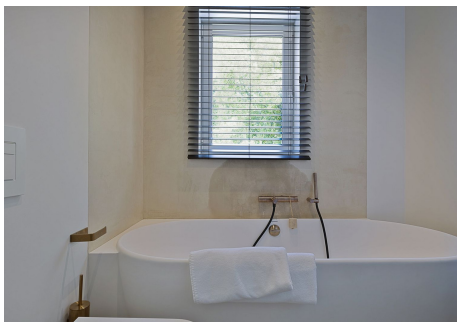

HHomes

SEARCH FIND LOVE

HHomes - Camino de Camojan s/n, Edificio Camoján Center Oficina nº 15
Tel.: +34 951 543 462 – Email: info@hhomes.es – Web: <https://hhomes.es>