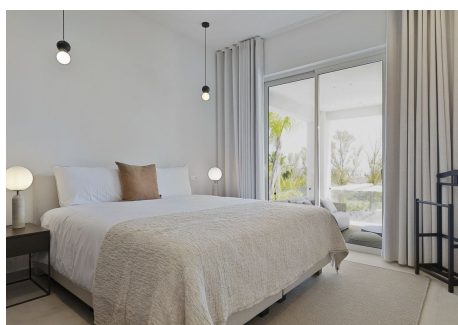

HHomes

SEARCH FIND LOVE

HHomes - Camino de Camojan s/n, Edificio Camoján Center Oficina nº 15
Tel.: +34 951 543 462 – Email: info@hhomes.es – Web: <https://hhomes.es>