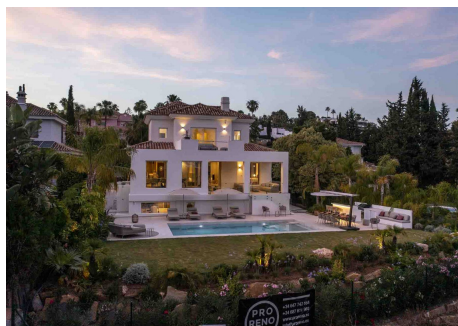

HHomes

SEARCH FIND LOVE

planta baja ofrece una sala de estar espaciosa y una cocina moderna completamente equipada, además de un comedor adyacente al orangerie. La vida al aire libre es igualmente impresionante, con una gran piscina privada de 10m x 5m, terrazas espaciosas, y una cocina exterior completa con bar, refrigeradores y una barbacoa de gas. El diseño cuidadosamente seleccionado incluye muebles de jardín de alta gama y una innovadora sombrilla con iluminación, calefacción y sistema de nebulización, creando el ambiente perfecto para el entretenimiento o la relajación. En la planta de sótano encontramos una sala de estar con dormitorio y baño privados, junto con un acogedor rincón de TV, bar, mesa de billar, bodega y gimnasio, la verdadera joya de la corona. El diseño de esta zona está pensado para traer mucha luz natural a la vez de privacidad y una experiencia gourmet. Esta villa no es solo una casa, es un estilo de vida, amueblada exquisitamente en el estilo MaraVilla Cosmopolitan y equipada con todas las comodidades imaginables y además ofrece un amplio garaje. Así es nuestra villa, un verdadero santuario de belleza y tranquilidad; un hogar excepcional en uno de los destinos más deseados de Europa.