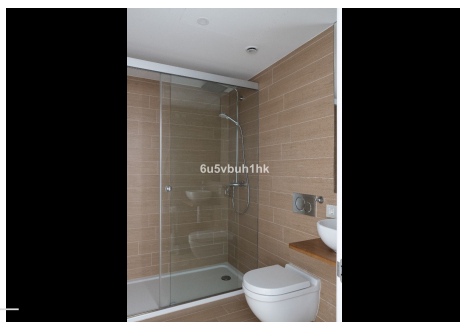

HHomes

SEARCH FIND LOVE

HHomes - Camino de Camojan s/n, Edificio Camoján Center Oficina nº 15
Tel.: +34 951 543 462 – Email: info@hhomes.es – Web: <https://hhomes.es>