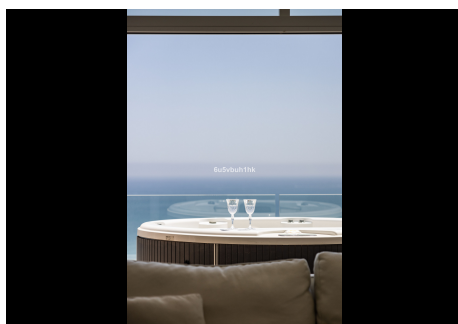

HHomes

SEARCH FIND LOVE

HHomes - Camino de Camoján s/n, Edificio Camoján Center Oficina nº 15
Tel.: +34 951 543 462 – Email: info@hhomes.es – Web: <https://hhomes.es>