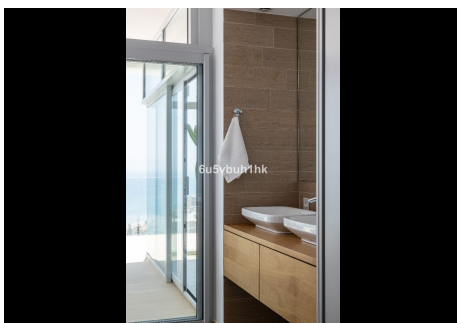

HHomes

SEARCH FIND LOVE

HHomes - Camino de Camojan s/n, Edificio Camoján Center Oficina nº 15
Tel.: +34 951 543 462 – Email: info@hhomes.es – Web: <https://hhomes.es>