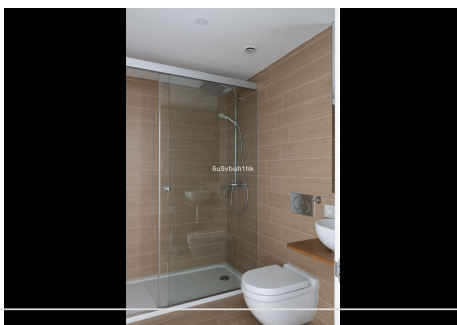

HHomes

SEARCH FIND LOVE

HHomes - Camino de Camoján s/n, Edificio Camoján Center Oficina nº 15
Tel.: +34 951 543 462 – Email: info@hhomes.es – Web: <https://hhomes.es>