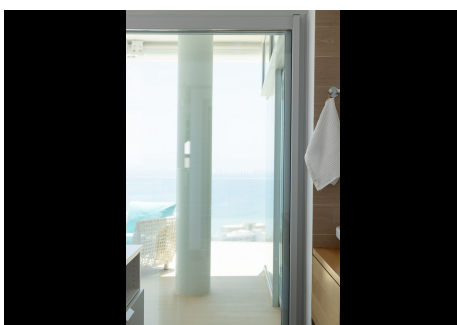

HHomes

SEARCH FIND LOVE

HHomes - Camino de Camoján s/n, Edificio Camoján Center Oficina nº 15
Tel.: +34 951 543 462 – Email: info@hhomes.es – Web: <https://hhomes.es>