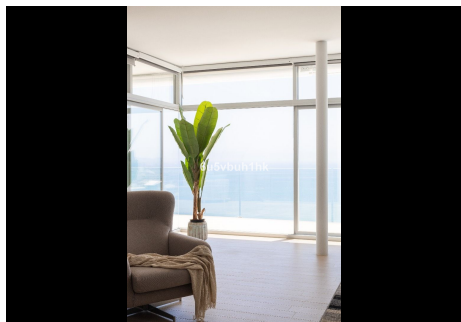

HHomes

SEARCH FIND LOVE

HHomes - Camino de Camojan s/n, Edificio Camoján Center Oficina nº 15
Tel.: +34 951 543 462 – Email: info@hhomes.es – Web: <https://hhomes.es>