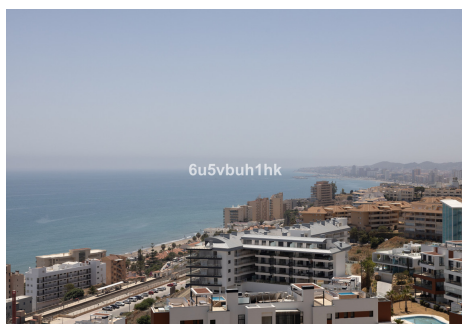

HHomes

SEARCH FIND LOVE

HHomes - Camino de Camoján s/n, Edificio Camoján Center Oficina nº 15
Tel.: +34 951 543 462 – Email: info@hhomes.es – Web: <https://hhomes.es>