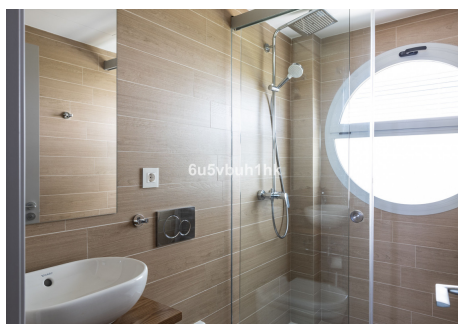

HHomes

SEARCH FIND LOVE

HHomes - Camino de Camoján s/n, Edificio Camoján Center Oficina nº 15
Tel.: +34 951 543 462 – Email: info@hhomes.es – Web: <https://hhomes.es>