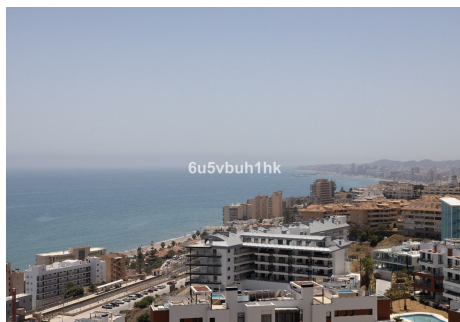

HHomes

SEARCH FIND LOVE

HHomes - Camino de Camojan s/n, Edificio Camoján Center Oficina nº 15
Tel.: +34 951 543 462 – Email: info@hhomes.es – Web: <https://hhomes.es>