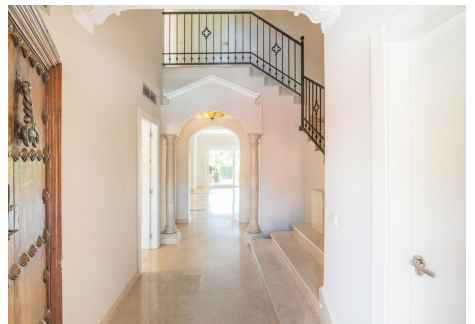

HHomes

SEARCH FIND LOVE

HHomes - Camino de Camoján s/n, Edificio Camoján Center Oficina nº 15
Tel.: +34 951 543 462 – Email: info@hhomes.es – Web: <https://hhomes.es>