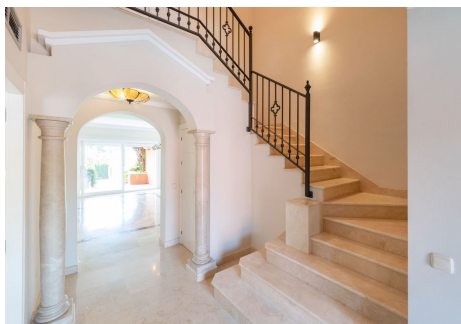

HHomes

SEARCH FIND LOVE

HHomes - Camino de Camoján s/n, Edificio Camoján Center Oficina nº 15
Tel.: +34 951 543 462 – Email: info@hhomes.es – Web: <https://hhomes.es>