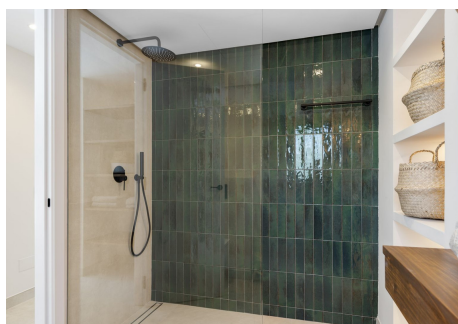

HHomes

SEARCH FIND LOVE

HHomes - Camino de Camoján s/n, Edificio Camoján Center Oficina nº 15
Tel.: +34 951 543 462 – Email: info@hhomes.es – Web: <https://hhomes.es>