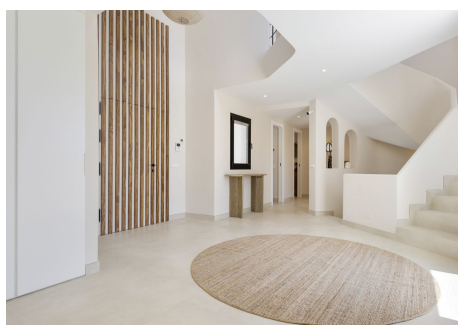

HHomes

SEARCH FIND LOVE

HHomes - Camino de Camoján s/n, Edificio Camoján Center Oficina nº 15
Tel.: +34 951 543 462 – Email: info@hhomes.es – Web: <https://hhomes.es>