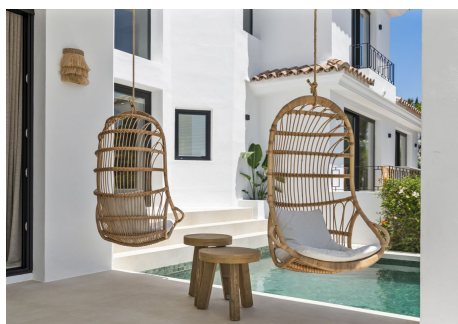

HHomes

SEARCH FIND LOVE

HHomes - Camino de Camoján s/n, Edificio Camoján Center Oficina nº 15
Tel.: +34 951 543 462 – Email: info@hhomes.es – Web: <https://hhomes.es>