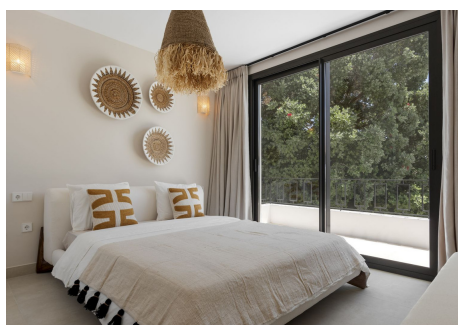

HHomes

SEARCH FIND LOVE

HHomes - Camino de Camoján s/n, Edificio Camoján Center Oficina nº 15
Tel.: +34 951 543 462 – Email: info@hhomes.es – Web: <https://hhomes.es>