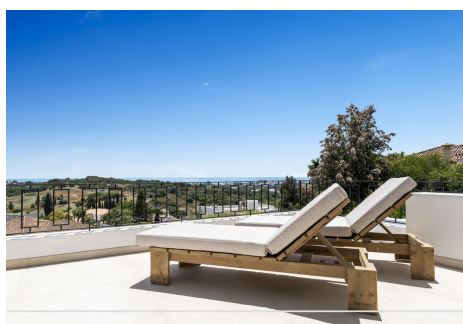

HHomes

SEARCH FIND LOVE

HHomes - Camino de Camojan s/n, Edificio Camoján Center Oficina nº 15
Tel.: +34 951 543 462 – Email: info@hhomes.es – Web: <https://hhomes.es>