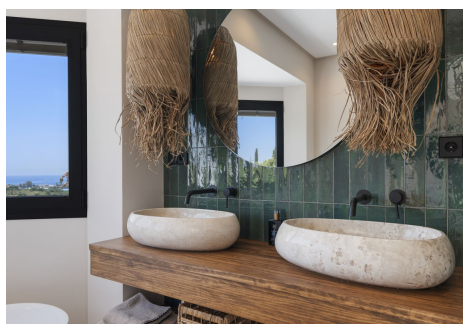

HHomes

SEARCH FIND LOVE

HHomes - Camino de Camojan s/n, Edificio Camoján Center Oficina nº 15
Tel.: +34 951 543 462 – Email: info@hhomes.es – Web: <https://hhomes.es>