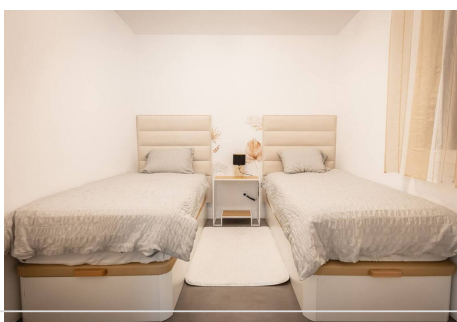

HHomes

SEARCH FIND LOVE

HHomes - Camino de Camoján s/n, Edificio Camoján Center Oficina nº 15
Tel.: +34 951 543 462 – Email: info@hhomes.es – Web: <https://hhomes.es>