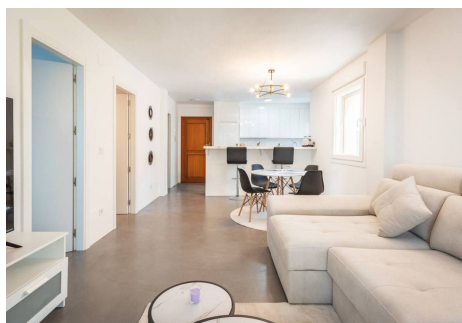

HHomes

SEARCH FIND LOVE

HHomes - Camino de Camoján s/n, Edificio Camoján Center Oficina nº 15
Tel.: +34 951 543 462 – Email: info@hhomes.es – Web: <https://hhomes.es>