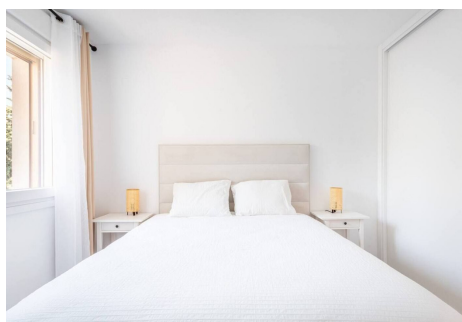

HHomes

SEARCH FIND LOVE

HHomes - Camino de Camoján s/n, Edificio Camoján Center Oficina nº 15
Tel.: +34 951 543 462 – Email: info@hhomes.es – Web: <https://hhomes.es>