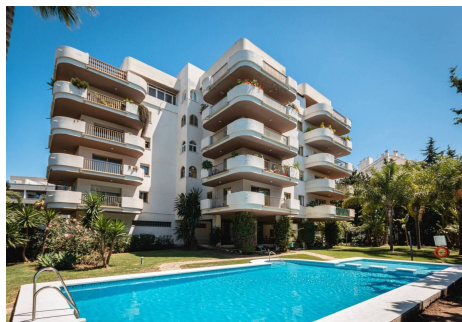

HHomes

SEARCH FIND LOVE

HHomes - Camino de Camoján s/n, Edificio Camoján Center Oficina nº 15
Tel.: +34 951 543 462 – Email: info@hhomes.es – Web: <https://hhomes.es>