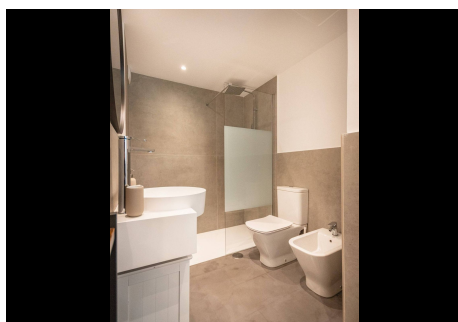

HHomes

SEARCH FIND LOVE

HHomes - Camino de Camoján s/n, Edificio Camoján Center Oficina nº 15
Tel.: +34 951 543 462 – Email: info@hhomes.es – Web: <https://hhomes.es>