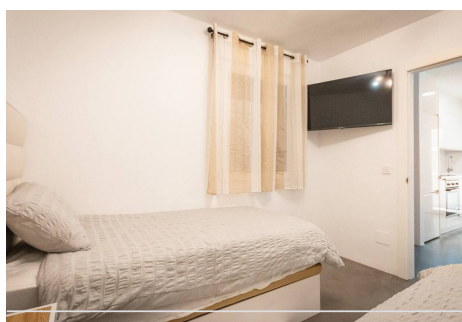

HHomes

SEARCH FIND LOVE

HHomes - Camino de Camoján s/n, Edificio Camoján Center Oficina nº 15
Tel.: +34 951 543 462 – Email: info@hhomes.es – Web: <https://hhomes.es>