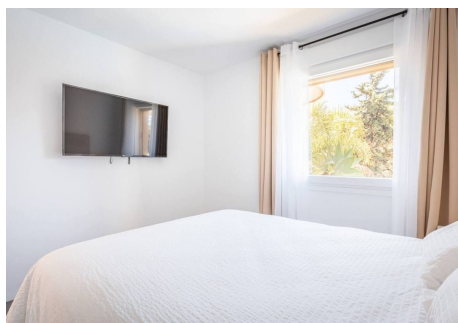

HHomes

SEARCH FIND LOVE

HHomes - Camino de Camoján s/n, Edificio Camoján Center Oficina nº 15
Tel.: +34 951 543 462 – Email: info@hhomes.es – Web: <https://hhomes.es>