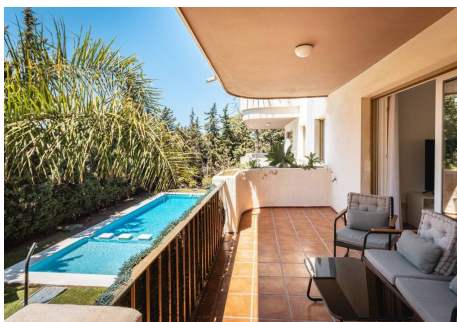

HHomes

SEARCH FIND LOVE

HHomes - Camino de Camoján s/n, Edificio Camoján Center Oficina nº 15
Tel.: +34 951 543 462 – Email: info@hhomes.es – Web: <https://hhomes.es>