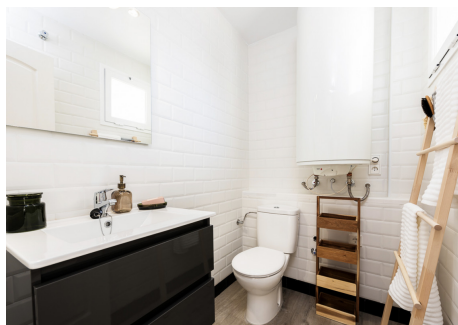

HHomes

SEARCH FIND LOVE

HHomes - Camino de Camoján s/n, Edificio Camoján Center Oficina nº 15
Tel.: +34 951 543 462 – Email: info@hhomes.es – Web: <https://hhomes.es>