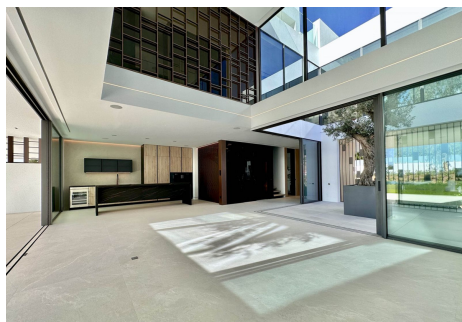

Homes

SEARCH FIND LOVE

personalizable ofrece un amplio espacio para un gimnasio en casa, un dormitorio adicional o una habitación para cualquier otro uso, como una oficina. Villa tiene una plaza de aparcamiento para 4 coches dentro del aparcamiento subterráneo comunitario. La orientación y la posición del complejo hacen posible que la luz natural inunde el residencial al completo la mayor parte del día, llenando las "Vilas" de luminosidad a través de sus increíbles ventanales, no solo desde fuera sino desde su impresionante patio central. Es también un hecho que desde sus amplias terrazas los residentes puedan disfrutar de los más increíbles amaneceres y los más impresionantes atardeceres.