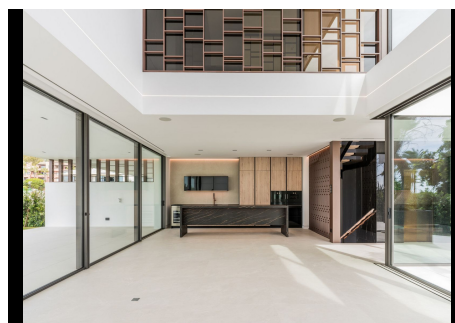

Homes

SEARCH FIND LOVE

personalizable ofrece un amplio espacio para un gimnasio en casa, un dormitorio adicional o una habitación para cualquier otro uso, como una oficina. Villa tiene una plaza de aparcamiento para 4 coches dentro del aparcamiento subterráneo comunitario. La orientación y la posición del complejo hacen posible que la luz natural inunde el residencial al completo la mayor parte del día, llenando las "Vilas" de luminosidad a través de sus increíbles ventanales, no solo desde fuera sino desde su impresionante patio central. Es también un hecho que desde sus amplias terrazas los residentes puedan disfrutar de los más increíbles amaneceres y los más impresionantes atardeceres.