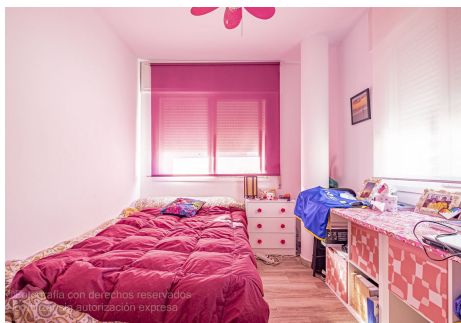

HHomes

SEARCH FIND LOVE

sus tapas y marisco fresco, es otro gran atractivo, al igual que la amabilidad y hospitalidad de sus gentes. Con excelentes comunicaciones y una moderna infraestructura, Málaga es una ciudad que ofrece una calidad de vida excepcional. No pierda la oportunidad de adquirir este exclusivo adosado en una ubicación inmejorable. Póngase en contacto con nosotros para obtener más información y concertar una visita. Adosada, Málaga, Costa del Sol. 3 Dormitorios, 3 Baños, Construidos 121 m², Terraza 12 m². Posición : Ciudad, Lado de la Playa, Cerca de Puerto, Cerca de Tiendas, Cerca del Mar, Cerca de Colegios, Cerca de Marina. Estado : Excelente. Climatización : Aire Acondicionado. Vistas : Panorámicas, Urbanas. Características : Terraza Cubierta, Cerca de Transporte, Terraza Privada, Solario, Baño En-Suite, Cerca de una Iglesia. Muebles : Opcionales. Cocina : Equipada. Seguridad : Portero Automático. Aparcamiento : Calle. Categoría : Reventa.