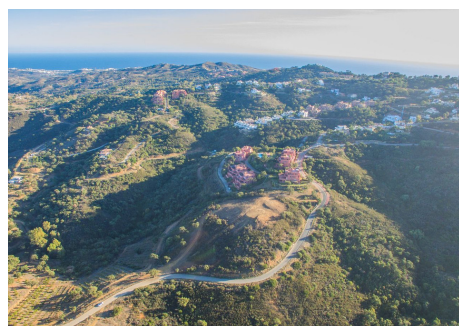

3 Dormitorios Casa en La Mairena

La Mairena

R4747315 – 5.000.000 €

3

4

1000 m²

50000 m²

Descubra una oportunidad extraordinaria de poseer un pedazo de paraíso en la prestigiosa zona de La Mairena. Esta mansión en proyecto, situada en una extensa parcela de 50,000 metros cuadrados, promete una experiencia de vida inigualable con 1,000 metros cuadrados de diseño contemporáneo y sofisticado. Disfrute de impresionantes vistas despejadas de las montañas circundantes, los valles y el distante mar Mediterráneo desde cualquier ángulo de esta magnífica propiedad. Con 1,000 metros cuadrados de superficie construida, esta mansión ofrece amplio espacio para una vida lujosa, con interiores expansivos diseñados con los más altos estándares. La propiedad está convenientemente ubicada con fácil acceso, asegurando que su retiro privado sea tanto aislado como fácilmente accesible. Esta propiedad está disponible en dos opciones de compra flexibles. Puede asegurar la parcela principal con una licencia de construcción por €3,000,000, lo que le permitirá crear la casa de sus sueños. Alternativamente, opte por la mansión completada y totalmente terminada por €5,000,000, ofreciendo una experiencia de mudanza sin

HHomes - Camino de Camoján s/n, Edificio Camoján Center Oficina nº 15

Tel.: +34 951 543 462 – Email: info@hhomes.es – Web: <https://hhomes.es>

Homes

SEARCH FIND LOVE

complicaciones con todos los lujos ya instalados. Esta mansión en proyecto representa una oportunidad de inversión única en una de las ubicaciones más solicitadas. Ya sea que elija desarrollar la propiedad según su visión o mudarse a una obra maestra terminada, esta finca ofrece un valor y exclusividad excepcionales. Aproveche esta rara oportunidad de poseer una mansión en proyecto en La Mairena, completa con vistas panorámicas, fácil acceso y espacios de vida lujosos. Contáctenos hoy para obtener más información sobre esta oportunidad exclusiva y para organizar una visita.