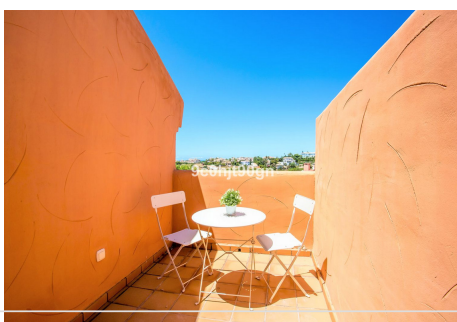

HHomes

SEARCH FIND LOVE

HHomes - Camino de Camojan s/n, Edificio Camoján Center Oficina nº 15
Tel.: +34 951 543 462 – Email: info@hhomes.es – Web: <https://hhomes.es>