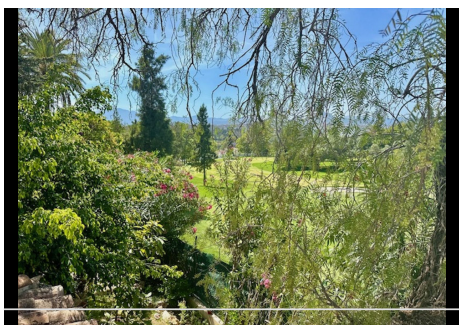

HHomes

SEARCH FIND LOVE

HHomes - Camino de Camojan s/n, Edificio Camoján Center Oficina nº 15
Tel.: +34 951 543 462 – Email: info@hhomes.es – Web: <https://hhomes.es>