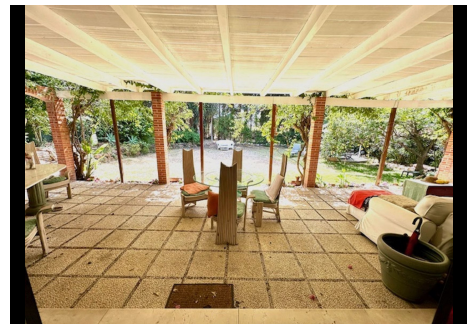

HHomes

SEARCH FIND LOVE

HHomes - Camino de Camojan s/n, Edificio Camoján Center Oficina nº 15
Tel.: +34 951 543 462 – Email: info@hhomes.es – Web: <https://hhomes.es>