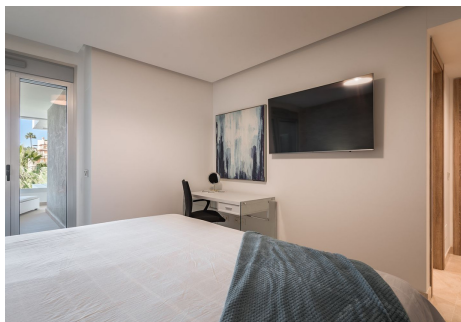

HHomes

SEARCH FIND LOVE

HHomes - Camino de Camojan s/n, Edificio Camoján Center Oficina nº 15
Tel.: +34 951 543 462 – Email: info@hhomes.es – Web: <https://hhomes.es>