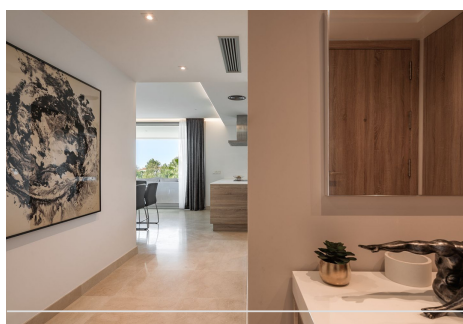

HHomes

SEARCH FIND LOVE

HHomes - Camino de Camoján s/n, Edificio Camoján Center Oficina nº 15
Tel.: +34 951 543 462 – Email: info@hhomes.es – Web: <https://hhomes.es>