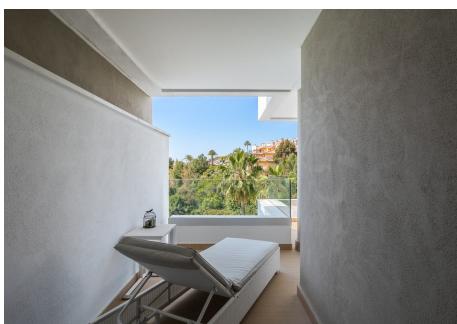

HHomes

SEARCH FIND LOVE

HHomes - Camino de Camojan s/n, Edificio Camoján Center Oficina nº 15
Tel.: +34 951 543 462 – Email: info@hhomes.es – Web: <https://hhomes.es>