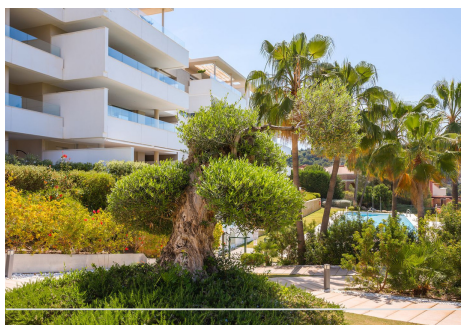

HHomes

SEARCH FIND LOVE

HHomes - Camino de Camojan s/n, Edificio Camoján Center Oficina nº 15
Tel.: +34 951 543 462 – Email: info@hhomes.es – Web: <https://hhomes.es>