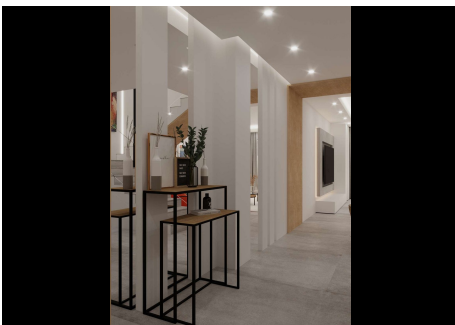

HHomes

SEARCH FIND LOVE

en un lugar idílico para disfrutar vuestra vida en Marbella. Debes verlo por ti mismo. Llámanos ahora para visitar.