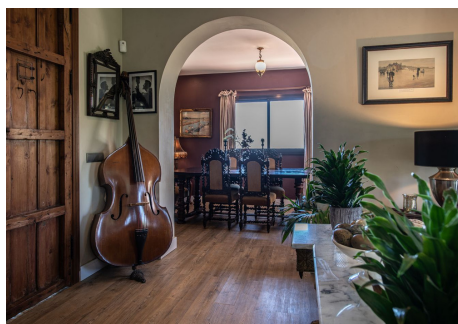

HHomes

SEARCH FIND LOVE

del sol todo el día tiene acceso al césped inferior, las suites de dormitorios, el césped superior y las terrazas a través de escalones tradicionales de durmientes de ferrocarril de madera. Escalones adicionales de piedra conducen a la gran terraza privada y las tumbonas de la suite principal.

Características Adicionales:

Dos sistemas de caldera (gas y eléctrico). Un área de sótano sellada de 80 m² a nivel de la piscina puede convertirse en alojamiento adicional, un apartamento independiente, o una sala de medios con gimnasio y sauna. Ifield House es un hogar de ensueño meticulosamente diseñado que combina perfectamente el lujo, la belleza natural y la conveniencia moderna.