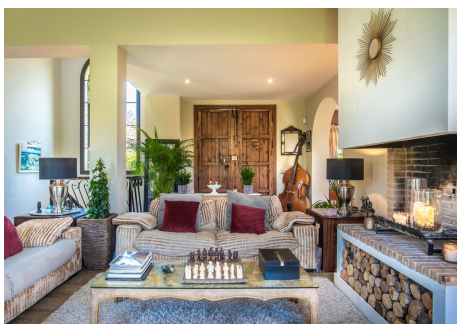

HHomes

SEARCH FIND LOVE

del sol todo el día tiene acceso al césped inferior, las suites de dormitorios, el césped superior y las terrazas a través de escalones tradicionales de durmientes de ferrocarril de madera. Escalones adicionales de piedra conducen a la gran terraza privada y las tumbonas de la suite principal.

Características Adicionales:

Dos sistemas de caldera (gas y eléctrico). Un área de sótano sellada de 80 m² a nivel de la piscina puede convertirse en alojamiento adicional, un apartamento independiente, o una sala de medios con gimnasio y sauna. Ifield House es un hogar de ensueño meticulosamente diseñado que combina perfectamente el lujo, la belleza natural y la conveniencia moderna.