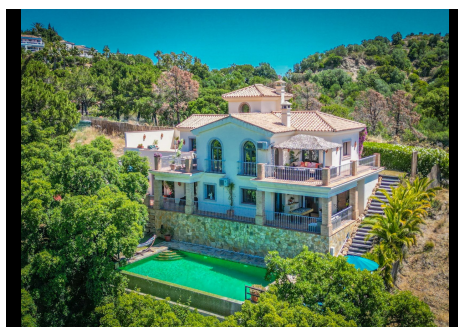

HHomes

SEARCH FIND LOVE

del sol todo el día tiene acceso al césped inferior, las suites de dormitorios, el césped superior y las terrazas a través de escalones tradicionales de durmientes de ferrocarril de madera. Escalones adicionales de piedra conducen a la gran terraza privada y las tumbonas de la suite principal.

Características Adicionales:

Dos sistemas de caldera (gas y eléctrico). Un área de sótano sellada de 80 m² a nivel de la piscina puede convertirse en alojamiento adicional, un apartamento independiente, o una sala de medios con gimnasio y sauna. Ifield House es un hogar de ensueño meticulosamente diseñado que combina perfectamente el lujo, la belleza natural y la conveniencia moderna.