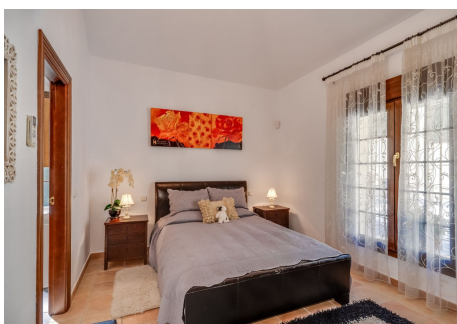

HHomes

SEARCH FIND LOVE

HHomes - Camino de Camojan s/n, Edificio Camoján Center Oficina nº 15
Tel.: +34 951 543 462 – Email: info@hhomes.es – Web: <https://hhomes.es>