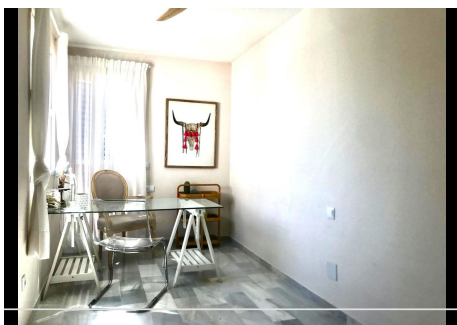

HHomes

SEARCH FIND LOVE

HHomes - Camino de Camojan s/n, Edificio Camoján Center Oficina nº 15
Tel.: +34 951 543 462 – Email: info@hhomes.es – Web: <https://hhomes.es>