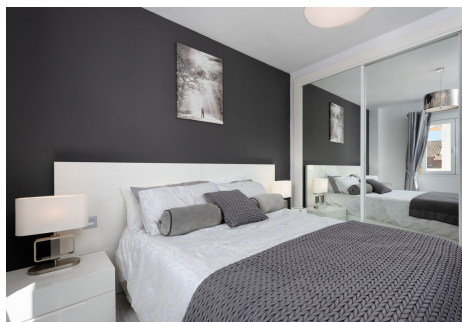

HHomes

SEARCH FIND LOVE

HHomes - Camino de Camojan s/n, Edificio Camoján Center Oficina nº 15
Tel.: +34 951 543 462 – Email: info@hhomes.es – Web: <https://hhomes.es>