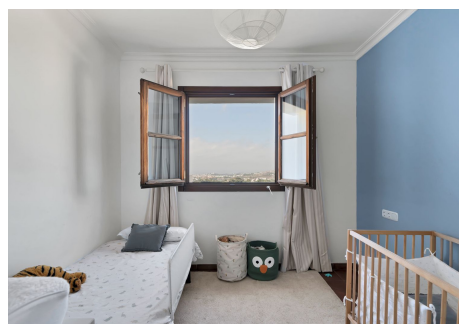

HHomes

SEARCH FIND LOVE

HHomes - Camino de Camojan s/n, Edificio Camoján Center Oficina nº 15
Tel.: +34 951 543 462 – Email: info@hhomes.es – Web: <https://hhomes.es>