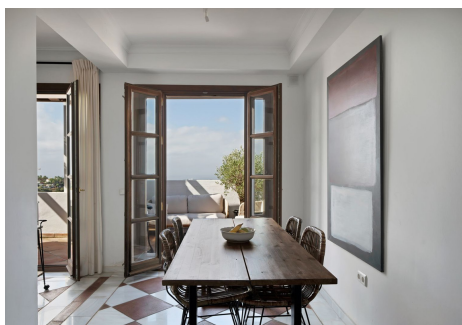

HHomes

SEARCH FIND LOVE

HHomes - Camino de Camojan s/n, Edificio Camoján Center Oficina nº 15
Tel.: +34 951 543 462 – Email: info@hhomes.es – Web: <https://hhomes.es>