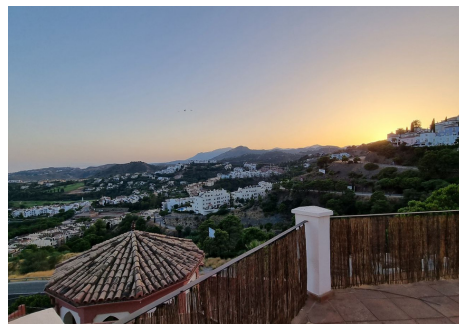

HHomes

SEARCH FIND LOVE

HHomes - Camino de Camojan s/n, Edificio Camoján Center Oficina nº 15
Tel.: +34 951 543 462 – Email: info@hhomes.es – Web: <https://hhomes.es>