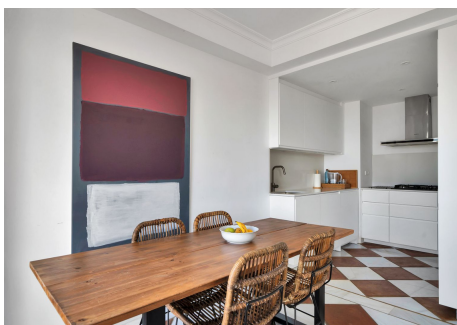

HHomes

SEARCH FIND LOVE

HHomes - Camino de Camojan s/n, Edificio Camoján Center Oficina nº 15
Tel.: +34 951 543 462 – Email: info@hhomes.es – Web: <https://hhomes.es>