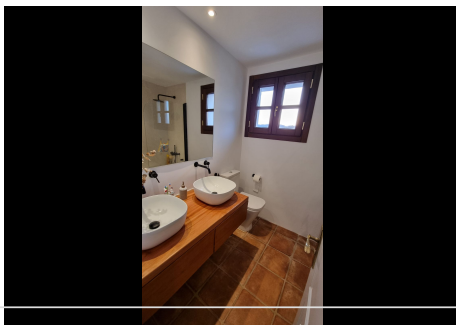

HHomes

SEARCH FIND LOVE

HHomes - Camino de Camojan s/n, Edificio Camoján Center Oficina nº 15
Tel.: +34 951 543 462 – Email: info@hhomes.es – Web: <https://hhomes.es>