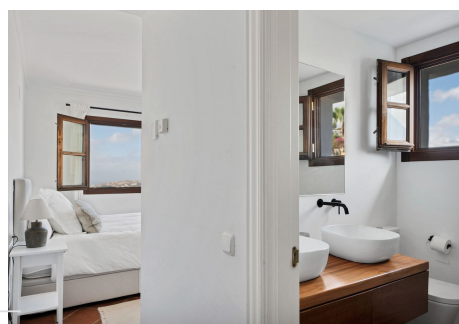

HHomes

SEARCH FIND LOVE

HHomes - Camino de Camojan s/n, Edificio Camoján Center Oficina nº 15
Tel.: +34 951 543 462 – Email: info@hhomes.es – Web: <https://hhomes.es>