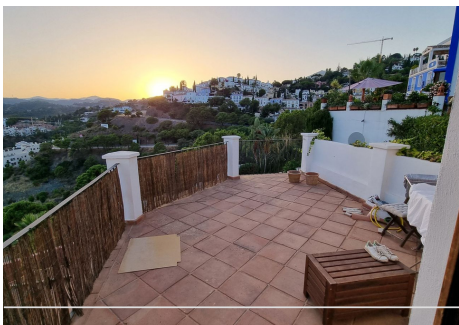

HHomes

SEARCH FIND LOVE

HHomes - Camino de Camojan s/n, Edificio Camoján Center Oficina nº 15
Tel.: +34 951 543 462 – Email: info@hhomes.es – Web: <https://hhomes.es>