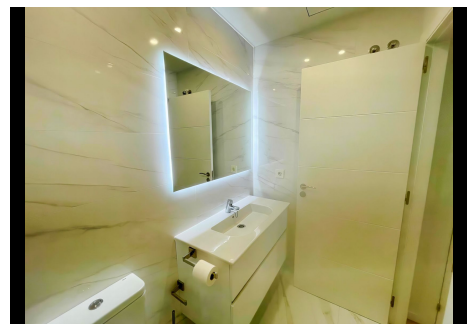

HHomes

SEARCH FIND LOVE

HHomes - Camino de Camoján s/n, Edificio Camoján Center Oficina nº 15
Tel.: +34 951 543 462 – Email: info@hhomes.es – Web: <https://hhomes.es>