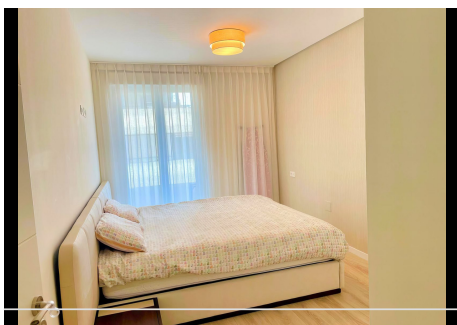

HHomes

SEARCH FIND LOVE

HHomes - Camino de Camoján s/n, Edificio Camoján Center Oficina nº 15
Tel.: +34 951 543 462 – Email: info@hhomes.es – Web: <https://hhomes.es>