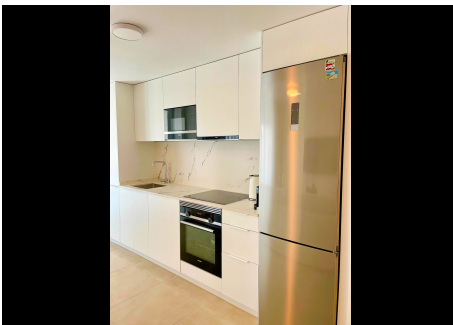

HHomes

SEARCH FIND LOVE

HHomes - Camino de Camoján s/n, Edificio Camoján Center Oficina nº 15
Tel.: +34 951 543 462 – Email: info@hhomes.es – Web: <https://hhomes.es>