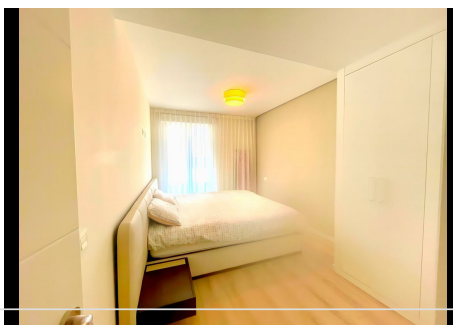

HHomes

SEARCH FIND LOVE

HHomes - Camino de Camoján s/n, Edificio Camoján Center Oficina nº 15
Tel.: +34 951 543 462 – Email: info@hhomes.es – Web: <https://hhomes.es>