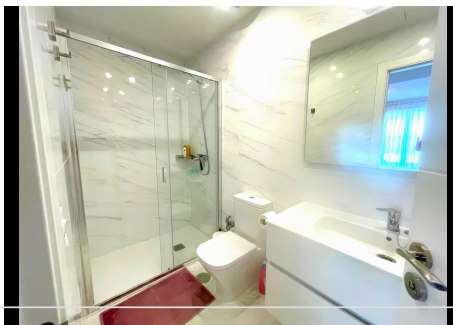

HHomes

SEARCH FIND LOVE

HHomes - Camino de Camoján s/n, Edificio Camoján Center Oficina nº 15
Tel.: +34 951 543 462 – Email: info@hhomes.es – Web: <https://hhomes.es>