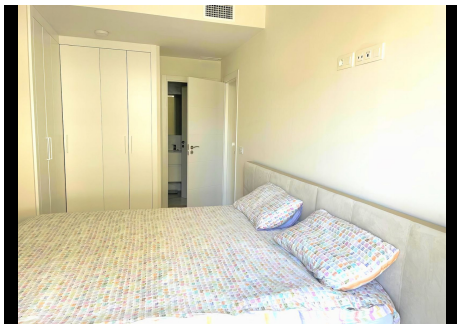

HHomes

SEARCH FIND LOVE

HHomes - Camino de Camoján s/n, Edificio Camoján Center Oficina nº 15
Tel.: +34 951 543 462 – Email: info@hhomes.es – Web: <https://hhomes.es>