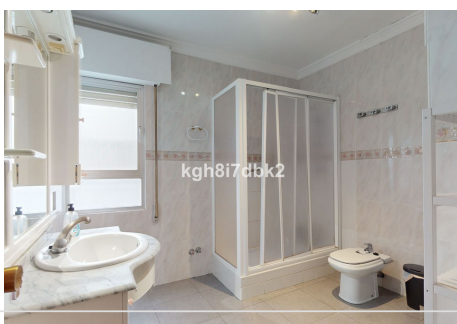

HHomes

SEARCH FIND LOVE