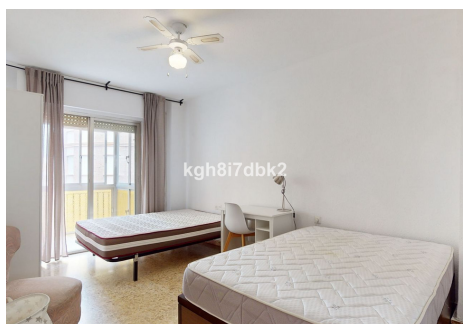

HHomes

SEARCH FIND LOVE