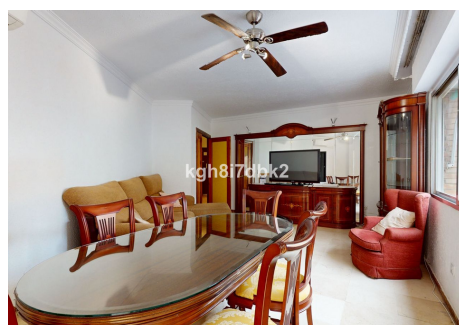

HHomes

SEARCH FIND LOVE