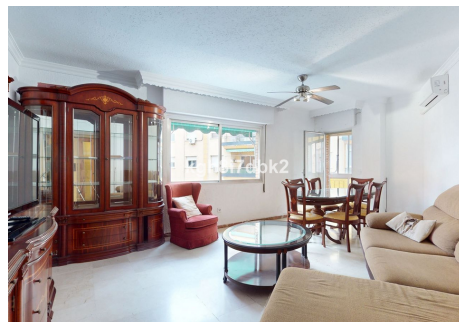

HHomes

SEARCH FIND LOVE