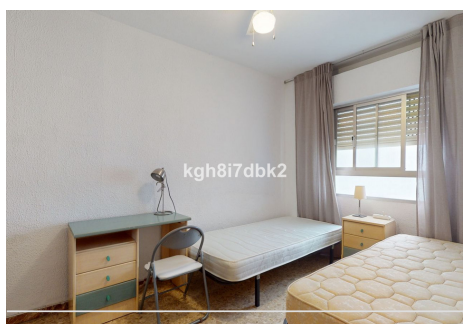

HHomes

SEARCH FIND LOVE