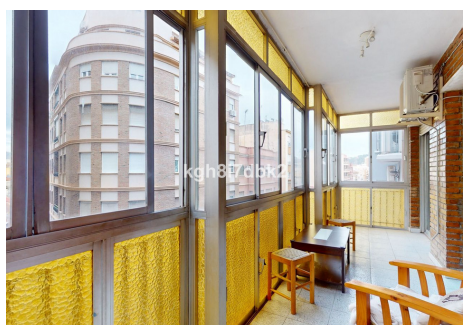

HHomes

SEARCH FIND LOVE