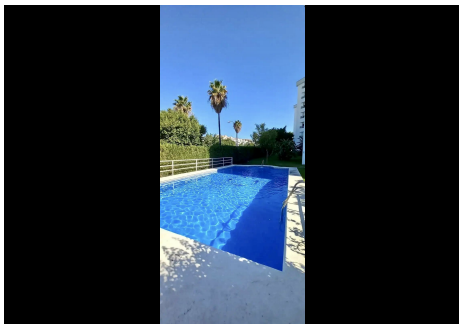

HHomes

SEARCH FIND LOVE

HHomes - Camino de Camojan s/n, Edificio Camoján Center Oficina nº 15
Tel.: +34 951 543 462 – Email: info@hhomes.es – Web: <https://hhomes.es>