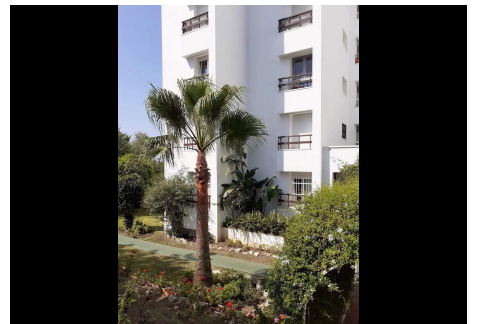

HHomes

SEARCH FIND LOVE

HHomes - Camino de Camojan s/n, Edificio Camoján Center Oficina nº 15
Tel.: +34 951 543 462 – Email: info@hhomes.es – Web: <https://hhomes.es>