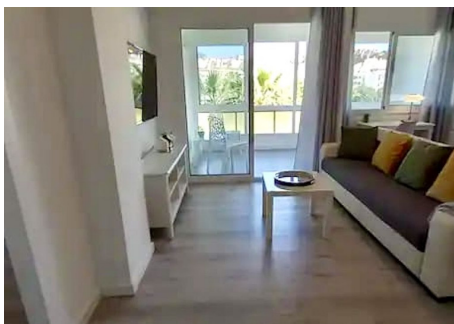

HHomes

SEARCH FIND LOVE

HHomes - Camino de Camojan s/n, Edificio Camoján Center Oficina nº 15
Tel.: +34 951 543 462 – Email: info@hhomes.es – Web: <https://hhomes.es>