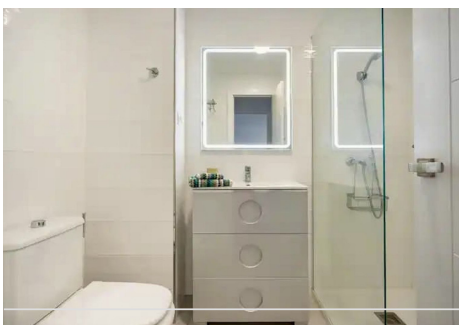

HHomes

SEARCH FIND LOVE

HHomes - Camino de Camojan s/n, Edificio Camoján Center Oficina nº 15
Tel.: +34 951 543 462 – Email: info@hhomes.es – Web: <https://hhomes.es>