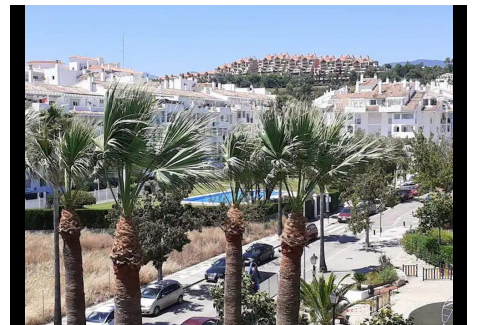

HHomes

SEARCH FIND LOVE

HHomes - Camino de Camojan s/n, Edificio Camoján Center Oficina nº 15
Tel.: +34 951 543 462 – Email: info@hhomes.es – Web: <https://hhomes.es>