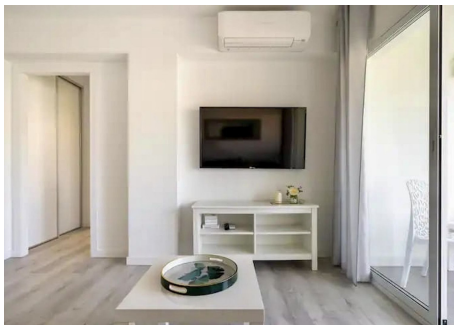

HHomes

SEARCH FIND LOVE

HHomes - Camino de Camojan s/n, Edificio Camoján Center Oficina nº 15
Tel.: +34 951 543 462 – Email: info@hhomes.es – Web: <https://hhomes.es>