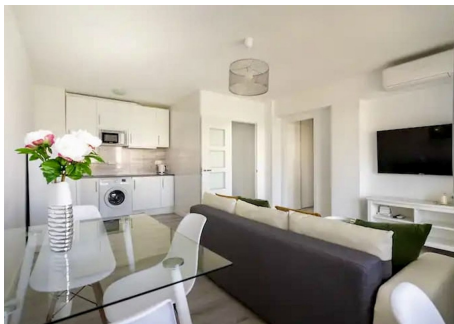

HHomes

SEARCH FIND LOVE

HHomes - Camino de Camojan s/n, Edificio Camoján Center Oficina nº 15
Tel.: +34 951 543 462 – Email: info@hhomes.es – Web: <https://hhomes.es>