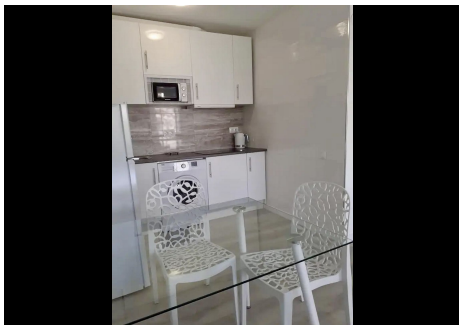

HHomes

SEARCH FIND LOVE

HHomes - Camino de Camojan s/n, Edificio Camoján Center Oficina nº 15
Tel.: +34 951 543 462 – Email: info@hhomes.es – Web: <https://hhomes.es>