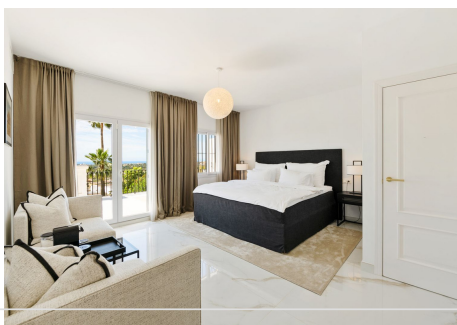

HHomes

SEARCH FIND LOVE

HHomes - Camino de Camojan s/n, Edificio Camoján Center Oficina nº 15
Tel.: +34 951 543 462 – Email: info@hhomes.es – Web: <https://hhomes.es>