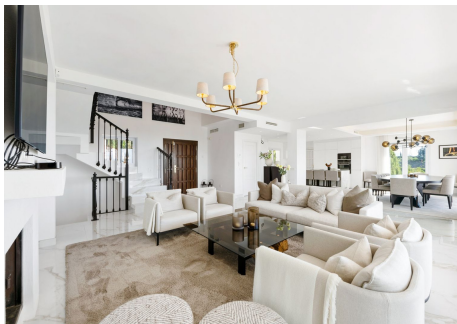

HHomes

SEARCH FIND LOVE

HHomes - Camino de Camojan s/n, Edificio Camoján Center Oficina nº 15
Tel.: +34 951 543 462 – Email: info@hhomes.es – Web: <https://hhomes.es>