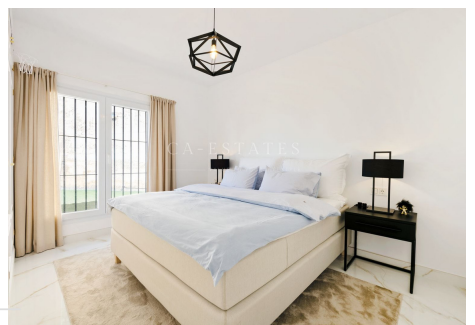

HHomes

SEARCH FIND LOVE

HHomes - Camino de Camojan s/n, Edificio Camoján Center Oficina nº 15
Tel.: +34 951 543 462 – Email: info@hhomes.es – Web: <https://hhomes.es>