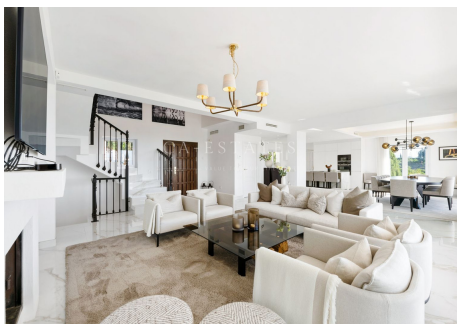

HHomes

SEARCH FIND LOVE

HHomes - Camino de Camojan s/n, Edificio Camoján Center Oficina nº 15
Tel.: +34 951 543 462 – Email: info@hhomes.es – Web: <https://hhomes.es>