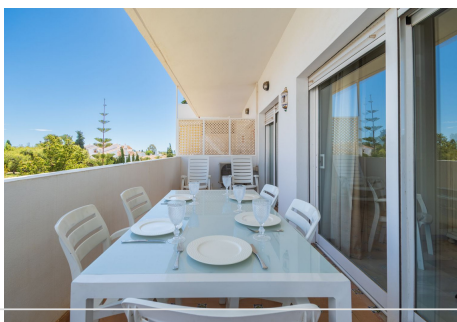

HHomes

SEARCH FIND LOVE

HHomes - Camino de Camoján s/n, Edificio Camoján Center Oficina nº 15
Tel.: +34 951 543 462 – Email: info@hhomes.es – Web: <https://hhomes.es>