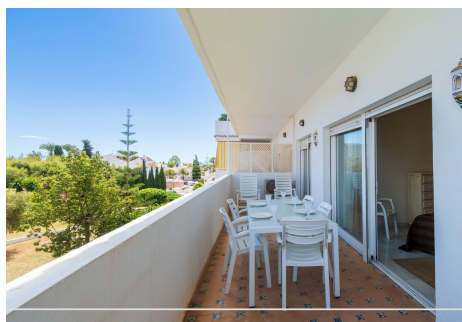

HHomes

SEARCH FIND LOVE

HHomes - Camino de Camoján s/n, Edificio Camoján Center Oficina nº 15
Tel.: +34 951 543 462 – Email: info@hhomes.es – Web: <https://hhomes.es>