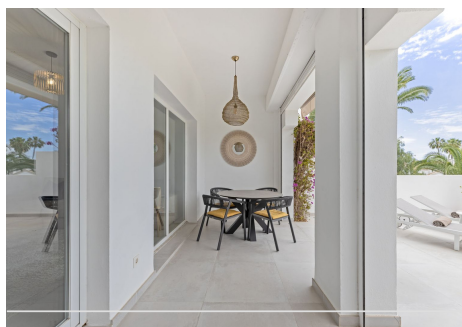

HHomes

SEARCH FIND LOVE

persianas eléctricas y el toldo, que garantizan la relajación y la privacidad al alcance de la mano. Suba a la planta superior, donde la serenidad se une a la sofisticación en el dormitorio principal con su cuarto de baño privado, que ofrece un paraíso de relajación. Descubra un cuarto de baño completo adicional y tres dormitorios de generosas dimensiones, uno de los cuales se transforma en un refugio para los jugadores, que satisface todas las necesidades de su estilo de vida.

HHomes - Camino de Camoján s/n, Edificio Camoján Center Oficina nº 15
Tel.: +34 951 543 462 – Email: info@hhomes.es – Web: <https://hhomes.es>