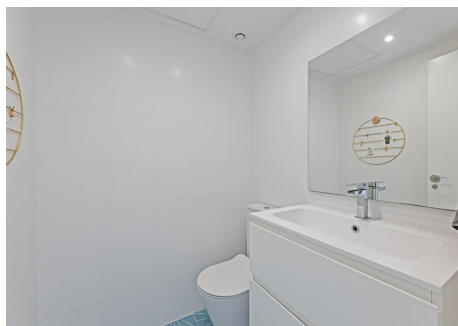

4 Dormitorios Casa adosada en Aloha

Aloha

R4730596 – 999.000 €

4

3

198 m²

190 m²

Adéntrese en el reino de la vida de lujo con esta exquisita casa adosada familiar situada en el corazón de una prestigiosa comunidad de larga tradición, que adorna una serena avenida bordeada de opulentas villas. Contemple el encanto de este santuario de cuatro dormitorios, con un interior meticulosamente renovado y bañado por el suave abrazo de la luz natural. Su viaje comienza en la planta de entrada, donde le espera una cocina abierta de última generación, adornada con electrodomésticos de primeras marcas. Aventúrese a través del espléndido patio trasero, un paraíso de delicias culinarias con una cocina integrada, barbacoa y amplios asientos para comer al aire libre o tomar el sol. Discretamente escondida se encuentra la zona de lavandería, que garantiza la comodidad sin concesiones. Entre en el abrazo del lujo al entrar en el salón y el comedor de generosas proporciones, adornado con suelos de porcelana. Aquí, la frontera entre el interior y el exterior se difumina sin esfuerzo, ya que las puertas correderas conducen a una encantadora terraza, parcialmente cubierta para disfrutar de ella durante todo el año. Disfrute de la comodidad añadida de las

Homes

SEARCH FIND LOVE

persianas eléctricas y el toldo, que garantizan la relajación y la privacidad al alcance de la mano. Suba a la planta superior, donde la serenidad se une a la sofisticación en el dormitorio principal con su cuarto de baño privado, que ofrece un paraíso de relajación. Descubra un cuarto de baño completo adicional y tres dormitorios de generosas dimensiones, uno de los cuales se transforma en un refugio para los jugadores, que satisface todas las necesidades de su estilo de vida.