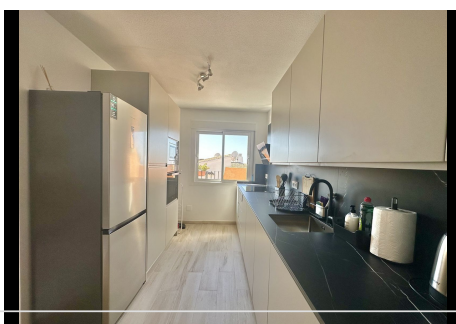

HHomes

SEARCH FIND LOVE

HHomes - Camino de Camoján s/n, Edificio Camoján Center Oficina nº 15
Tel.: +34 951 543 462 – Email: info@hhomes.es – Web: <https://hhomes.es>