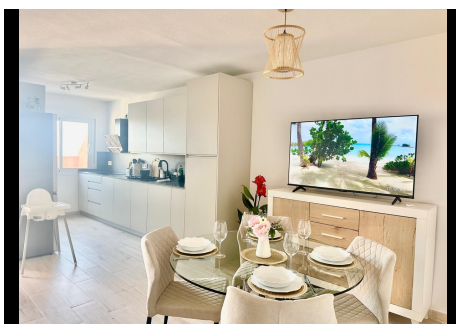

HHomes

SEARCH FIND LOVE

HHomes - Camino de Camoján s/n, Edificio Camoján Center Oficina nº 15
Tel.: +34 951 543 462 – Email: info@hhomes.es – Web: <https://hhomes.es>