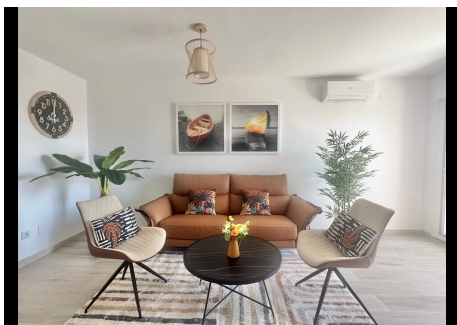

HHomes

SEARCH FIND LOVE

HHomes - Camino de Camoján s/n, Edificio Camoján Center Oficina nº 15
Tel.: +34 951 543 462 – Email: info@hhomes.es – Web: <https://hhomes.es>