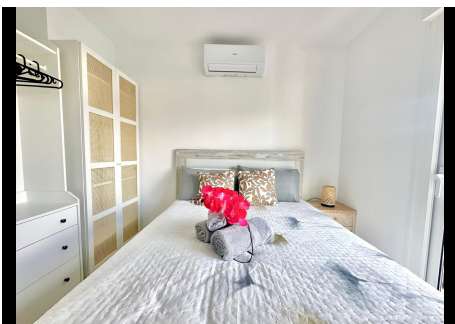

HHomes

SEARCH FIND LOVE

HHomes - Camino de Camojan s/n, Edificio Camoján Center Oficina nº 15
Tel.: +34 951 543 462 – Email: info@hhomes.es – Web: <https://hhomes.es>