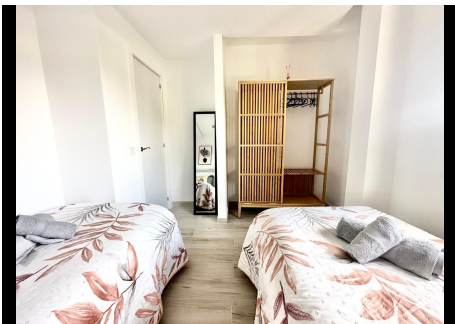

HHomes

SEARCH FIND LOVE

HHomes - Camino de Camojan s/n, Edificio Camoján Center Oficina nº 15
Tel.: +34 951 543 462 – Email: info@hhomes.es – Web: <https://hhomes.es>