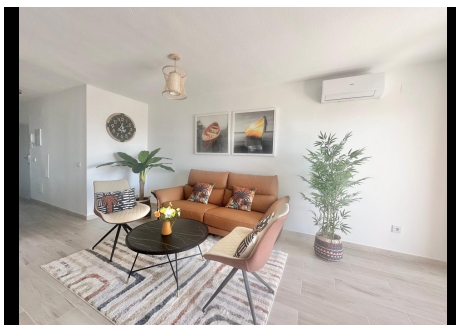

HHomes

SEARCH FIND LOVE

HHomes - Camino de Camoján s/n, Edificio Camoján Center Oficina nº 15
Tel.: +34 951 543 462 – Email: info@hhomes.es – Web: <https://hhomes.es>