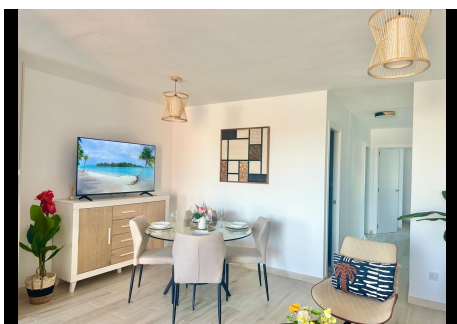

HHomes

SEARCH FIND LOVE

HHomes - Camino de Camoján s/n, Edificio Camoján Center Oficina nº 15
Tel.: +34 951 543 462 – Email: info@hhomes.es – Web: <https://hhomes.es>