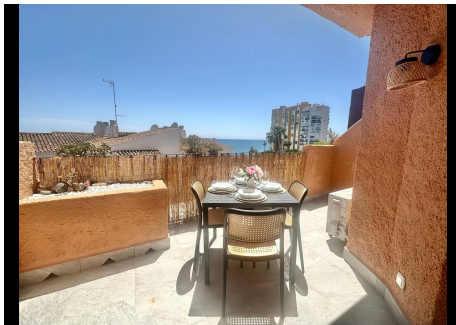

HHomes

SEARCH FIND LOVE

HHomes - Camino de Camoján s/n, Edificio Camoján Center Oficina nº 15
Tel.: +34 951 543 462 – Email: info@hhomes.es – Web: <https://hhomes.es>