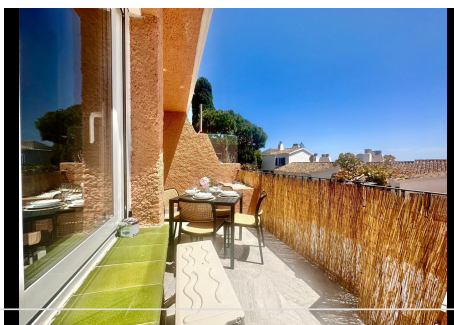

HHomes

SEARCH FIND LOVE

HHomes - Camino de Camojan s/n, Edificio Camoján Center Oficina nº 15
Tel.: +34 951 543 462 – Email: info@hhomes.es – Web: <https://hhomes.es>