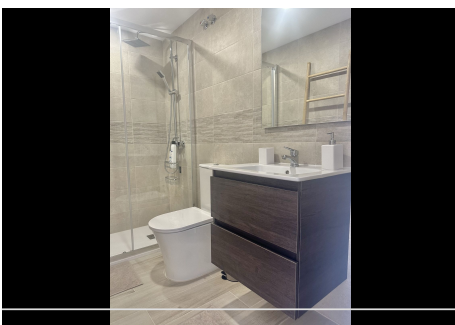

HHomes

SEARCH FIND LOVE

HHomes - Camino de Camojan s/n, Edificio Camoján Center Oficina nº 15
Tel.: +34 951 543 462 – Email: info@hhomes.es – Web: <https://hhomes.es>