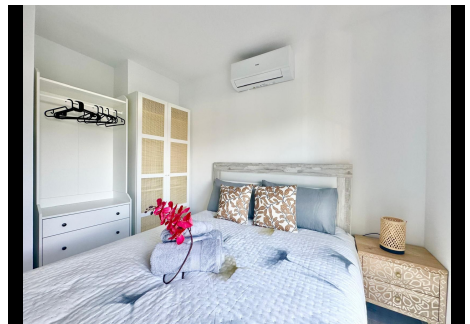

HHomes

SEARCH FIND LOVE

HHomes - Camino de Camojan s/n, Edificio Camoján Center Oficina nº 15
Tel.: +34 951 543 462 – Email: info@hhomes.es – Web: <https://hhomes.es>