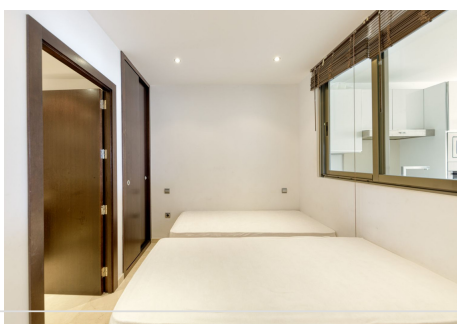

HHomes

SEARCH FIND LOVE

HHomes - Camino de Camoján s/n, Edificio Camoján Center Oficina nº 15
Tel.: +34 951 543 462 – Email: info@hhomes.es – Web: <https://hhomes.es>