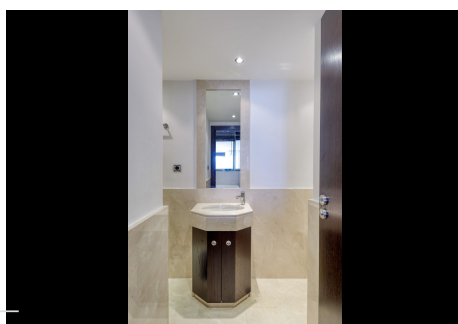

HHomes

SEARCH FIND LOVE

HHomes - Camino de Camoján s/n, Edificio Camoján Center Oficina nº 15
Tel.: +34 951 543 462 – Email: info@hhomes.es – Web: <https://hhomes.es>