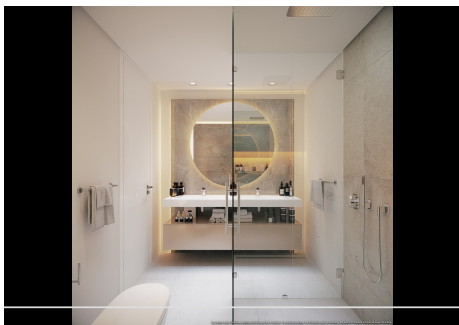

HHomes

SEARCH FIND LOVE

HHomes - Camino de Camoján s/n, Edificio Camoján Center Oficina nº 15
Tel.: +34 951 543 462 – Email: info@hhomes.es – Web: <https://hhomes.es>