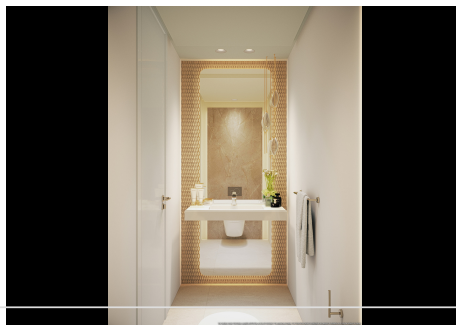

HHomes

SEARCH FIND LOVE

HHomes - Camino de Camoján s/n, Edificio Camoján Center Oficina nº 15
Tel.: +34 951 543 462 – Email: info@hhomes.es – Web: <https://hhomes.es>