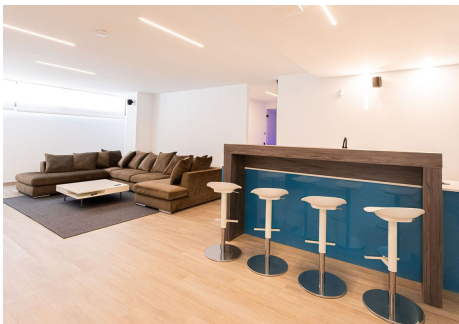

HHomes

SEARCH FIND LOVE

controlar no sólo la energía sino también los sistemas de seguridad. También se incluyen aire acondicionado frío/calor, CCTV, videoportero y preinstalación de ascensor. En el jardín hay sistema de riego automático y preinstalación de iluminación decorativa.