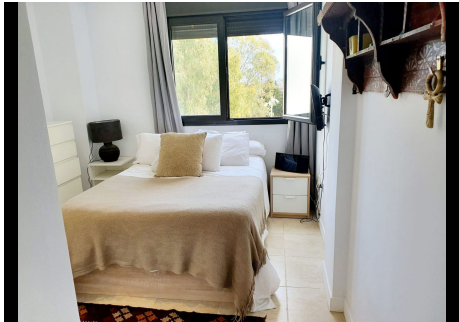

HHomes

SEARCH FIND LOVE

comunitaria de agua salada, un vestidor, exuberantes jardines tropicales con senderos encantadores y seguridad las 24 horas, incluida videovigilancia. Mobiliario negociable.