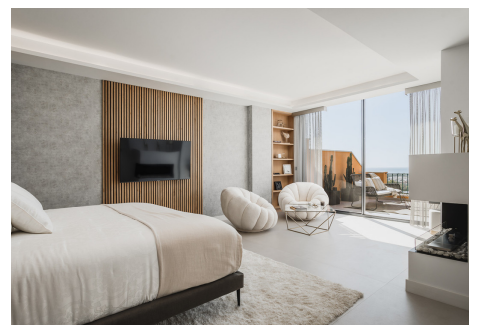

HHomes

SEARCH FIND LOVE

de sonido Sonos también en toda la vivienda y aire acondicionado frío y calor con control por zonas. La propiedad incluye una plaza de aparcamiento y trastero.