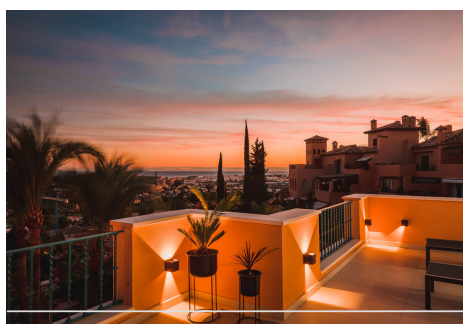

HHomes

SEARCH FIND LOVE

HHomes - Camino de Camoján s/n, Edificio Camoján Center Oficina nº 15
Tel.: +34 951 543 462 – Email: info@hhomes.es – Web: <https://hhomes.es>