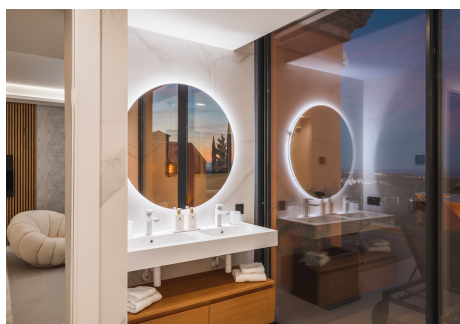

HHomes

SEARCH FIND LOVE

HHomes - Camino de Camoján s/n, Edificio Camoján Center Oficina nº 15
Tel.: +34 951 543 462 – Email: info@hhomes.es – Web: <https://hhomes.es>