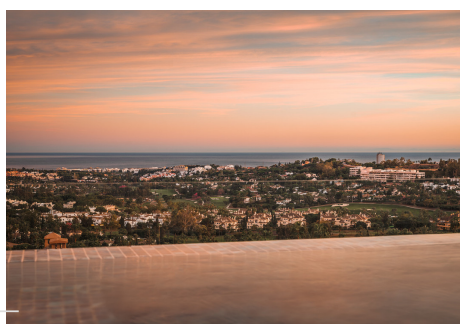

HHomes

SEARCH FIND LOVE

HHomes - Camino de Camoján s/n, Edificio Camoján Center Oficina nº 15
Tel.: +34 951 543 462 – Email: info@hhomes.es – Web: <https://hhomes.es>