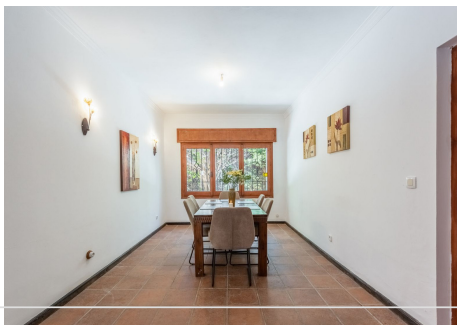

HHomes

SEARCH FIND LOVE

HHomes - Camino de Camojan s/n, Edificio Camoján Center Oficina nº 15
Tel.: +34 951 543 462 – Email: info@hhomes.es – Web: <https://hhomes.es>