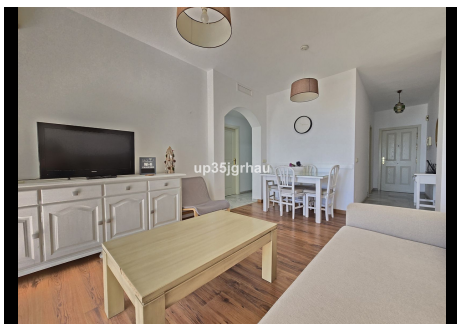

HHomes

SEARCH FIND LOVE

HHomes - Camino de Camojan s/n, Edificio Camoján Center Oficina nº 15
Tel.: +34 951 543 462 – Email: info@hhomes.es – Web: <https://hhomes.es>