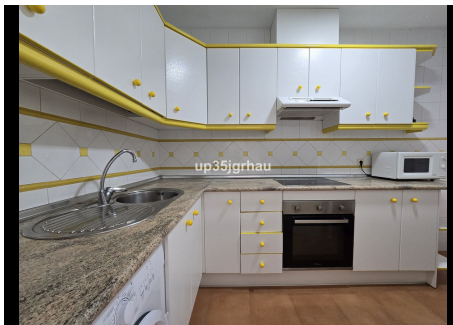

HHomes

SEARCH FIND LOVE

HHomes - Camino de Camojan s/n, Edificio Camoján Center Oficina nº 15
Tel.: +34 951 543 462 – Email: info@hhomes.es – Web: <https://hhomes.es>