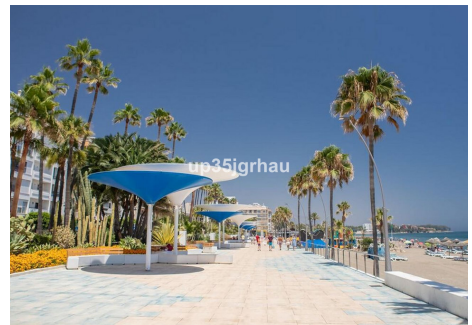

HHomes

SEARCH FIND LOVE

HHomes - Camino de Camojan s/n, Edificio Camoján Center Oficina nº 15
Tel.: +34 951 543 462 – Email: info@hhomes.es – Web: <https://hhomes.es>