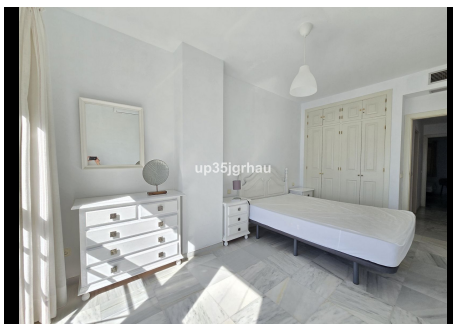

HHomes

SEARCH FIND LOVE

HHomes - Camino de Camojan s/n, Edificio Camoján Center Oficina nº 15
Tel.: +34 951 543 462 – Email: info@hhomes.es – Web: <https://hhomes.es>