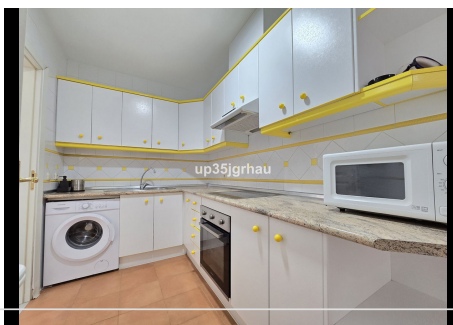

HHomes

SEARCH FIND LOVE

HHomes - Camino de Camojan s/n, Edificio Camoján Center Oficina nº 15
Tel.: +34 951 543 462 – Email: info@hhomes.es – Web: <https://hhomes.es>