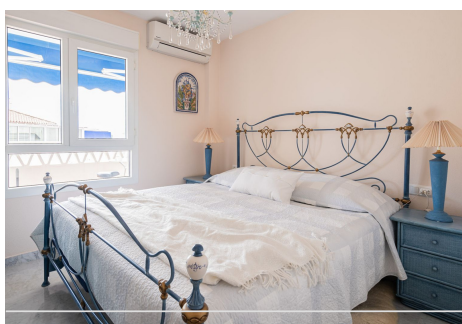

HHomes

SEARCH FIND LOVE

HHomes - Camino de Camojan s/n, Edificio Camoján Center Oficina nº 15
Tel.: +34 951 543 462 – Email: info@hhomes.es – Web: <https://hhomes.es>