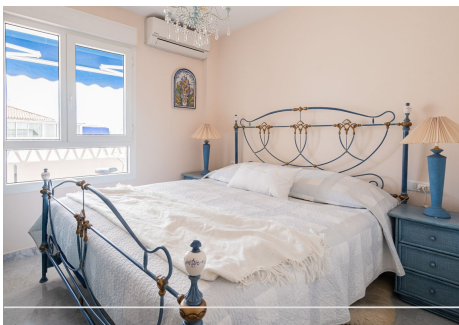

HHomes

SEARCH FIND LOVE

HHomes - Camino de Camojan s/n, Edificio Camoján Center Oficina nº 15
Tel.: +34 951 543 462 – Email: info@hhomes.es – Web: <https://hhomes.es>