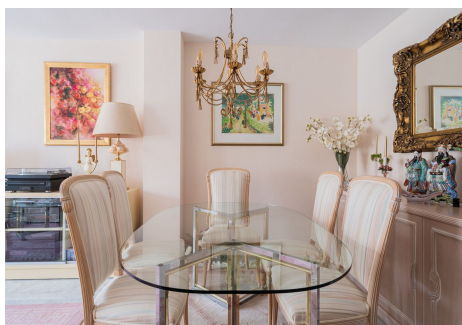

HHomes

SEARCH FIND LOVE

HHomes - Camino de Camojan s/n, Edificio Camoján Center Oficina nº 15
Tel.: +34 951 543 462 – Email: info@hhomes.es – Web: <https://hhomes.es>