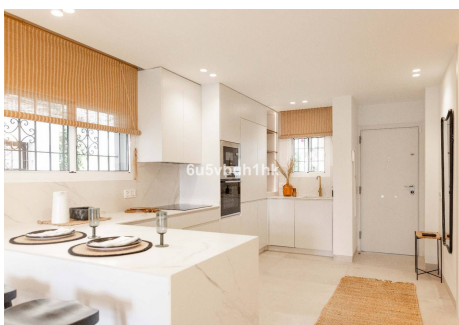

Homes

SEARCH FIND LOVE

luces persianas aire acondicionado etc por el teléfono móvil Jardineras impermeabilizadas con riego y programación propia Camara de seguridad Alarma Portero exterior Canapes en camas para almacenar Luz led indirecta perimetral en salon y dormitorios y baños Sanitarios Geberit Televisión Lg OLED