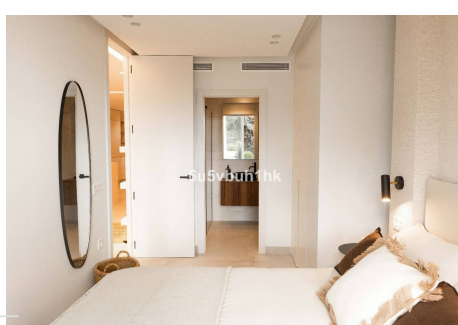

HHomes

SEARCH FIND LOVE

HHomes - Camino de Camoján s/n, Edificio Camoján Center Oficina nº 15
Tel.: +34 951 543 462 – Email: info@hhomes.es – Web: <https://hhomes.es>