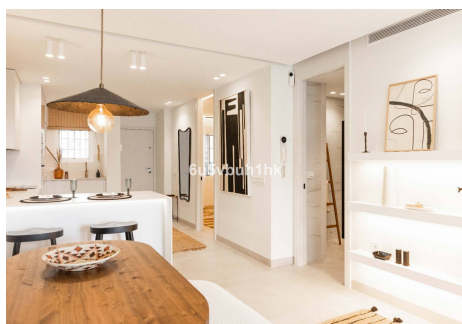

HHomes

SEARCH FIND LOVE

HHomes - Camino de Camoján s/n, Edificio Camoján Center Oficina nº 15
Tel.: +34 951 543 462 – Email: info@hhomes.es – Web: <https://hhomes.es>