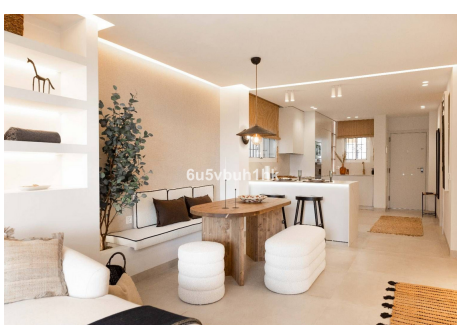

HHomes

SEARCH FIND LOVE

HHomes - Camino de Camoján s/n, Edificio Camoján Center Oficina nº 15
Tel.: +34 951 543 462 – Email: info@hhomes.es – Web: <https://hhomes.es>