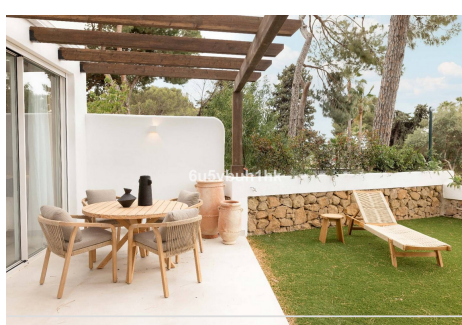

HHomes

SEARCH FIND LOVE

HHomes - Camino de Camoján s/n, Edificio Camoján Center Oficina nº 15
Tel.: +34 951 543 462 – Email: info@hhomes.es – Web: <https://hhomes.es>