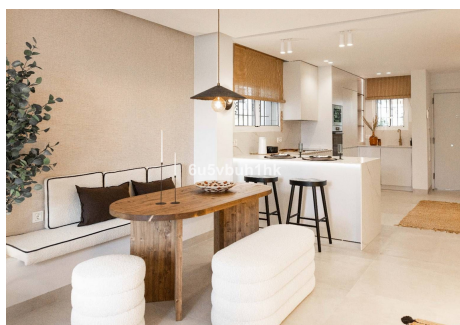

Homes

SEARCH FIND LOVE

luces persianas aire acondicionado etc por el teléfono móvil Jardineras impermeabilizadas con riego y programación propia Camara de seguridad Alarma Portero exterior Canapes en camas para almacenar Luz led indirecta perimetral en salon y dormitorios y baños Sanitarios Geberit Televisión Lg OLED