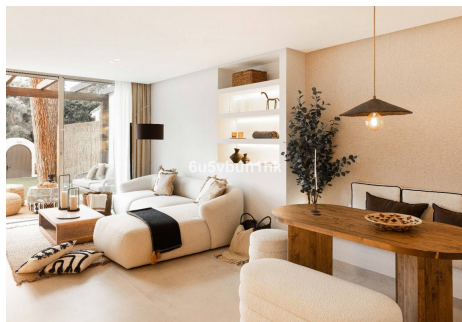

HHomes

SEARCH FIND LOVE

HHomes - Camino de Camoján s/n, Edificio Camoján Center Oficina nº 15
Tel.: +34 951 543 462 – Email: info@hhomes.es – Web: <https://hhomes.es>