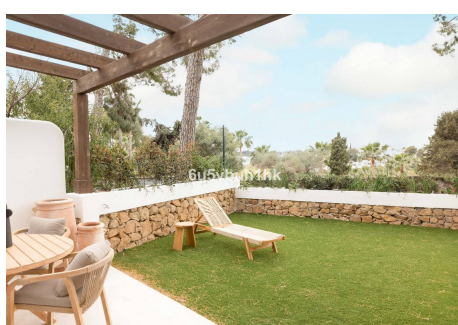

HHomes

SEARCH FIND LOVE

HHomes - Camino de Camoján s/n, Edificio Camoján Center Oficina nº 15
Tel.: +34 951 543 462 – Email: info@hhomes.es – Web: <https://hhomes.es>