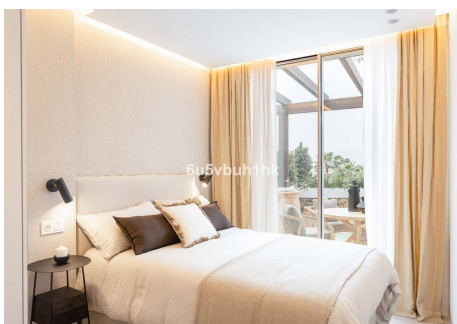

HHomes

SEARCH FIND LOVE

HHomes - Camino de Camoján s/n, Edificio Camoján Center Oficina nº 15
Tel.: +34 951 543 462 – Email: info@hhomes.es – Web: <https://hhomes.es>