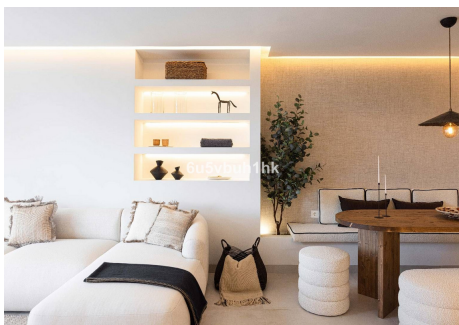

Homes

SEARCH FIND LOVE

luces persianas aire acondicionado etc por el teléfono móvil Jardineras impermeabilizadas con riego y programación propia Camara de seguridad Alarma Portero exterior Canapes en camas para almacenar Luz led indirecta perimetral en salon y dormitorios y baños Sanitarios Geberit Televisión Lg OLED