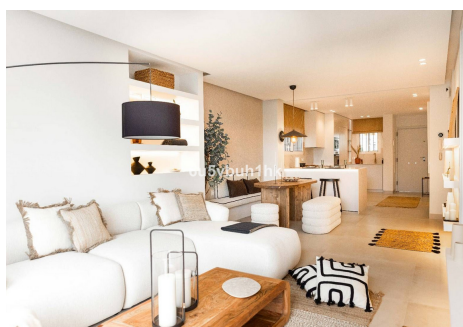

Homes

SEARCH FIND LOVE

luces persianas aire acondicionado etc por el teléfono móvil Jardineras impermeabilizadas con riego y programación propia Camara de seguridad Alarma Portero exterior Canapes en camas para almacenar Luz led indirecta perimetral en salon y dormitorios y baños Sanitarios Geberit Televisión Lg OLED