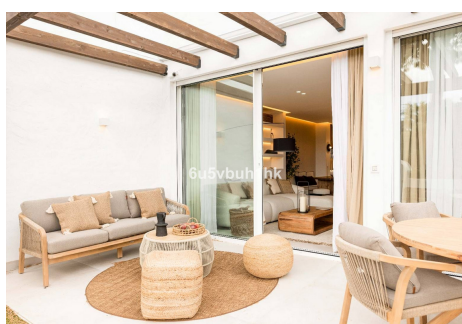

HHomes

SEARCH FIND LOVE

HHomes - Camino de Camoján s/n, Edificio Camoján Center Oficina nº 15
Tel.: +34 951 543 462 – Email: info@hhomes.es – Web: <https://hhomes.es>