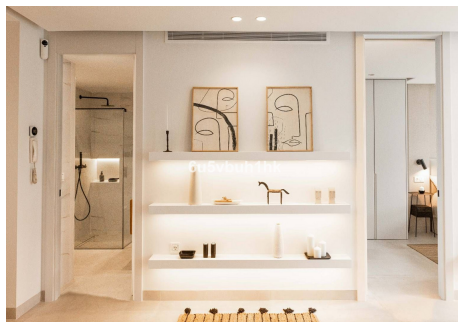

HHomes

SEARCH FIND LOVE

HHomes - Camino de Camoján s/n, Edificio Camoján Center Oficina nº 15
Tel.: +34 951 543 462 – Email: info@hhomes.es – Web: <https://hhomes.es>