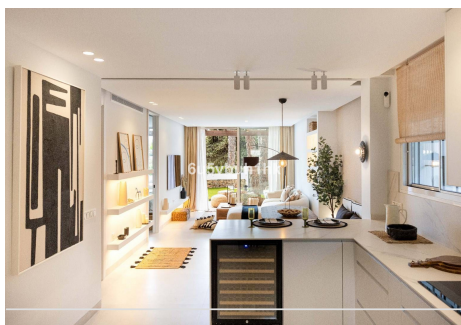

HHomes

SEARCH FIND LOVE

HHomes - Camino de Camojan s/n, Edificio Camoján Center Oficina nº 15
Tel.: +34 951 543 462 – Email: info@hhomes.es – Web: https://hhomes.es