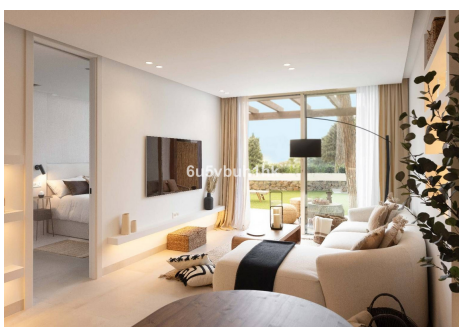

Homes

SEARCH FIND LOVE

luces persianas aire acondicionado etc por el teléfono móvil Jardineras impermeabilizadas con riego y programación propia Camara de seguridad Alarma Portero exterior Canapes en camas para almacenar Luz led indirecta perimetral en salon y dormitorios y baños Sanitarios Geberit Televisión Lg OLED