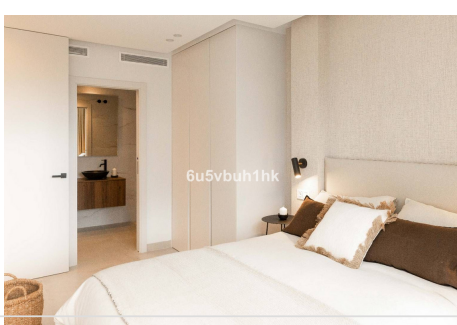

HHomes

SEARCH FIND LOVE

HHomes - Camino de Camoján s/n, Edificio Camoján Center Oficina nº 15
Tel.: +34 951 543 462 – Email: info@hhomes.es – Web: <https://hhomes.es>