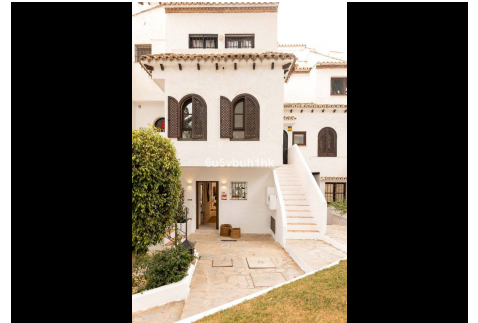

HHomes

SEARCH FIND LOVE

HHomes - Camino de Camojan s/n, Edificio Camoján Center Oficina nº 15
Tel.: +34 951 543 462 – Email: info@hhomes.es – Web: https://hhomes.es