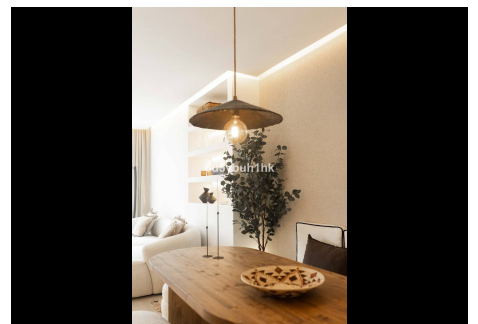

HHomes

SEARCH FIND LOVE

HHomes - Camino de Camojan s/n, Edificio Camoján Center Oficina nº 15
Tel.: +34 951 543 462 – Email: info@hhomes.es – Web: https://hhomes.es