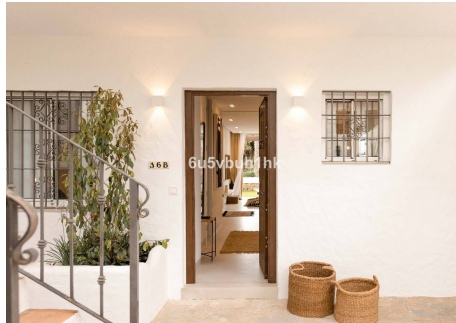

HHomes

SEARCH FIND LOVE

HHomes - Camino de Camojan s/n, Edificio Camoján Center Oficina nº 15
Tel.: +34 951 543 462 – Email: info@hhomes.es – Web: https://hhomes.es