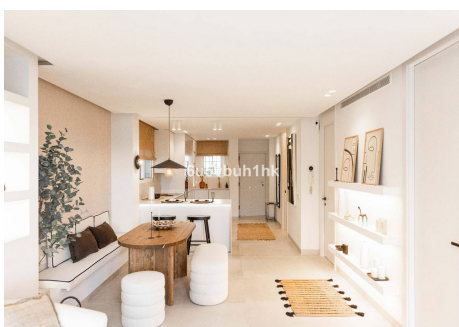

Homes

SEARCH FIND LOVE

luces persianas aire acondicionado etc por el teléfono móvil Jardineras impermeabilizadas con riego y programación propia Camara de seguridad Alarma Portero exterior Canapes en camas para almacenar Luz led indirecta perimetral en salon y dormitorios y baños Sanitarios Geberit Televisión Lg OLED