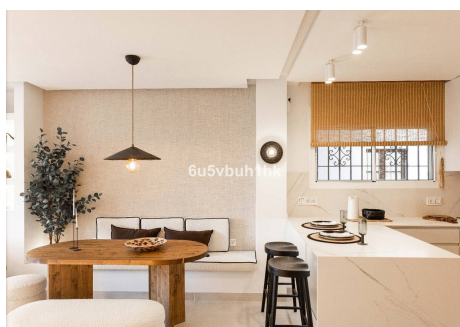

Homes

SEARCH FIND LOVE

luces persianas aire acondicionado etc por el teléfono móvil Jardineras impermeabilizadas con riego y programación propia Camara de seguridad Alarma Portero exterior Canapes en camas para almacenar Luz led indirecta perimetral en salon y dormitorios y baños Sanitarios Geberit Televisión Lg OLED