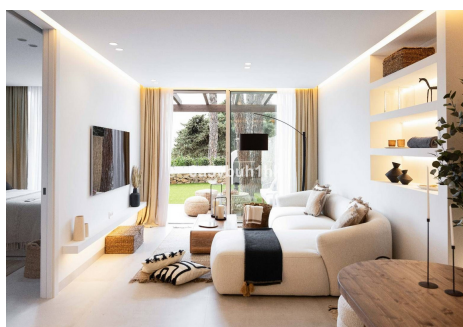

Homes

SEARCH FIND LOVE

luces persianas aire acondicionado etc por el teléfono móvil Jardineras impermeabilizadas con riego y programación propia Camara de seguridad Alarma Portero exterior Canapes en camas para almacenar Luz led indirecta perimetral en salon y dormitorios y baños Sanitarios Geberit Televisión Lg OLED