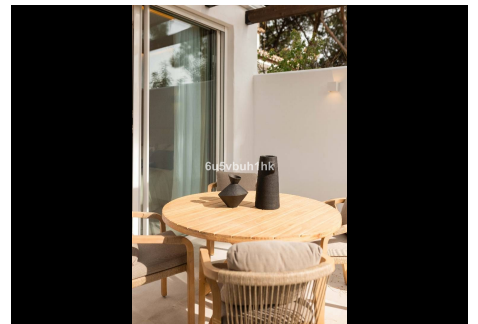

HHomes

SEARCH FIND LOVE

HHomes - Camino de Camojan s/n, Edificio Camoján Center Oficina nº 15
Tel.: +34 951 543 462 – Email: info@hhomes.es – Web: https://hhomes.es