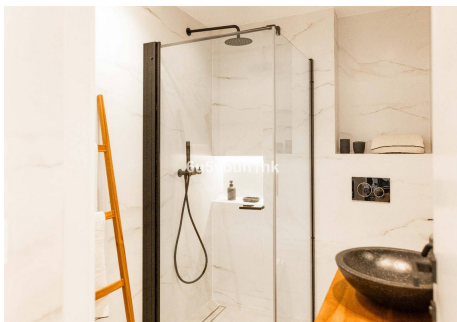

HHomes

SEARCH FIND LOVE

HHomes - Camino de Camoján s/n, Edificio Camoján Center Oficina nº 15
Tel.: +34 951 543 462 – Email: info@hhomes.es – Web: <https://hhomes.es>