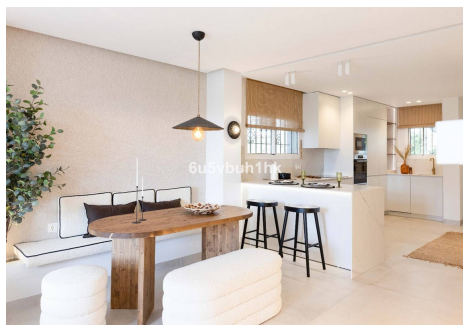

Homes

SEARCH FIND LOVE

luces persianas aire acondicionado etc por el teléfono móvil Jardineras impermeabilizadas con riego y programación propia Camara de seguridad Alarma Portero exterior Canapes en camas para almacenar Luz led indirecta perimetral en salon y dormitorios y baños Sanitarios Geberit Televisión Lg OLED