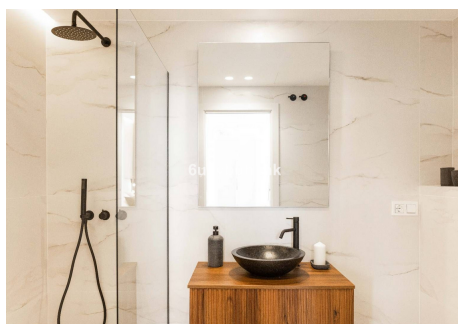

HHomes

SEARCH FIND LOVE

HHomes - Camino de Camoján s/n, Edificio Camoján Center Oficina nº 15
Tel.: +34 951 543 462 – Email: info@hhomes.es – Web: <https://hhomes.es>