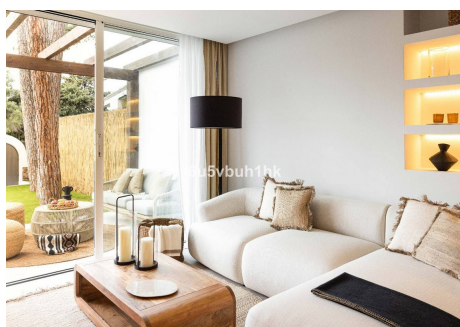

Homes

SEARCH FIND LOVE

luces persianas aire acondicionado etc por el teléfono móvil Jardineras impermeabilizadas con riego y programación propia Camara de seguridad Alarma Portero exterior Canapes en camas para almacenar Luz led indirecta perimetral en salon y dormitorios y baños Sanitarios Geberit Televisión Lg OLED