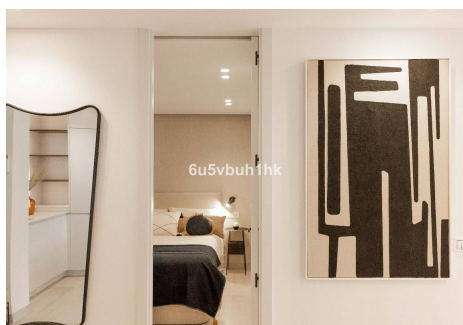

Homes

SEARCH FIND LOVE

luces persianas aire acondicionado etc por el teléfono móvil Jardineras impermeabilizadas con riego y programación propia Camara de seguridad Alarma Portero exterior Canapes en camas para almacenar Luz led indirecta perimetral en salon y dormitorios y baños Sanitarios Geberit Televisión Lg OLED