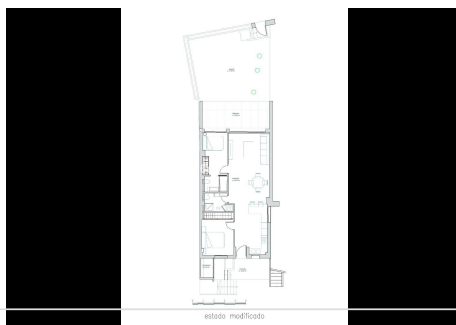

HHomes

SEARCH FIND LOVE

HHomes - Camino de Camojan s/n, Edificio Camoján Center Oficina nº 15
Tel.: +34 951 543 462 – Email: info@hhomes.es – Web: https://hhomes.es