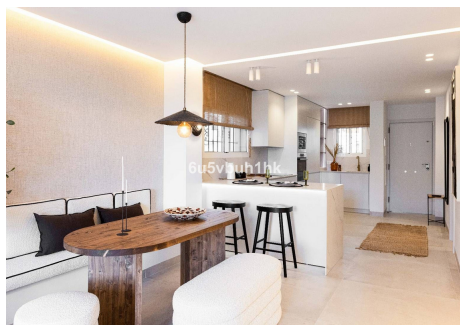

Homes

SEARCH FIND LOVE

luces persianas aire acondicionado etc por el teléfono móvil Jardineras impermeabilizadas con riego y programación propia Camara de seguridad Alarma Portero exterior Canapes en camas para almacenar Luz led indirecta perimetral en salon y dormitorios y baños Sanitarios Geberit Televisión Lg OLED