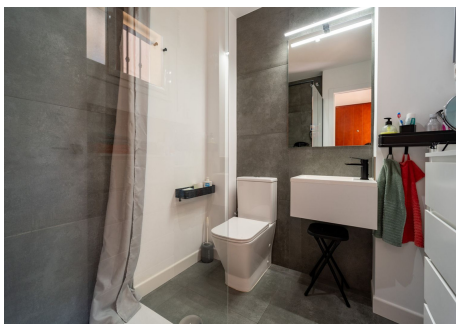

HHomes

SEARCH FIND LOVE

HHomes - Camino de Camoján s/n, Edificio Camoján Center Oficina nº 15
Tel.: +34 951 543 462 – Email: info@hhomes.es – Web: <https://hhomes.es>