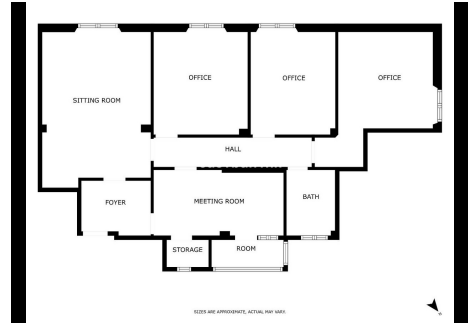

HHomes

SEARCH FIND LOVE

HHomes - Camino de Camojan s/n, Edificio Camoján Center Oficina nº 15
Tel.: +34 951 543 462 – Email: info@hhomes.es – Web: <https://hhomes.es>