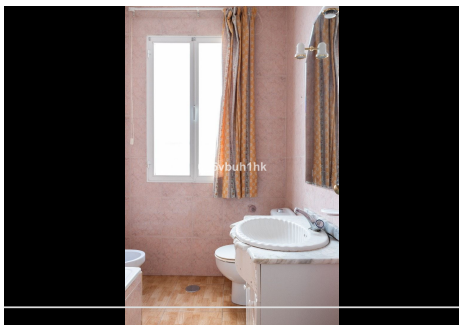

HHomes

SEARCH FIND LOVE

HHomes - Camino de Camojan s/n, Edificio Camoján Center Oficina nº 15
Tel.: +34 951 543 462 – Email: info@hhomes.es – Web: <https://hhomes.es>