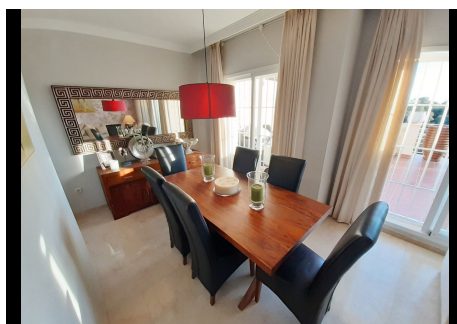

HHomes

SEARCH FIND LOVE

HHomes - Camino de Camoján s/n, Edificio Camoján Center Oficina nº 15
Tel.: +34 951 543 462 – Email: info@hhomes.es – Web: <https://hhomes.es>