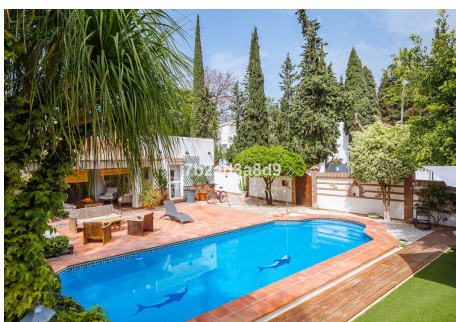

HHomes

SEARCH FIND LOVE

HHomes - Camino de Camojan s/n, Edificio Camoján Center Oficina nº 15
Tel.: +34 951 543 462 – Email: info@hhomes.es – Web: <https://hhomes.es>