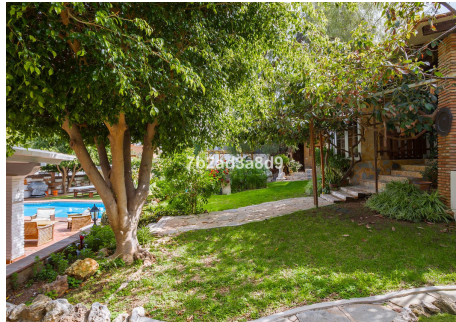

HHomes

SEARCH FIND LOVE

HHomes - Camino de Camojan s/n, Edificio Camoján Center Oficina nº 15
Tel.: +34 951 543 462 – Email: info@hhomes.es – Web: <https://hhomes.es>