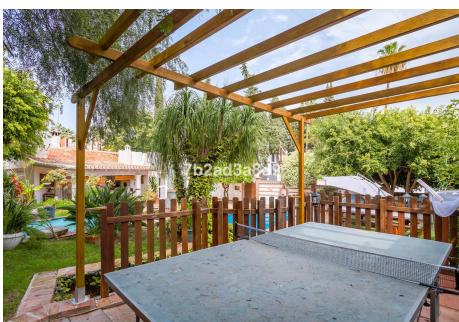

HHomes

SEARCH FIND LOVE

HHomes - Camino de Camojan s/n, Edificio Camoján Center Oficina nº 15
Tel.: +34 951 543 462 – Email: info@hhomes.es – Web: <https://hhomes.es>