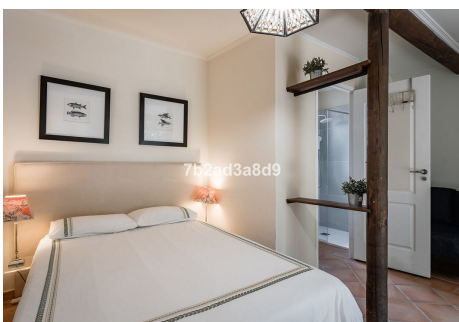

HHomes

SEARCH FIND LOVE

HHomes - Camino de Camojan s/n, Edificio Camoján Center Oficina nº 15
Tel.: +34 951 543 462 – Email: info@hhomes.es – Web: <https://hhomes.es>