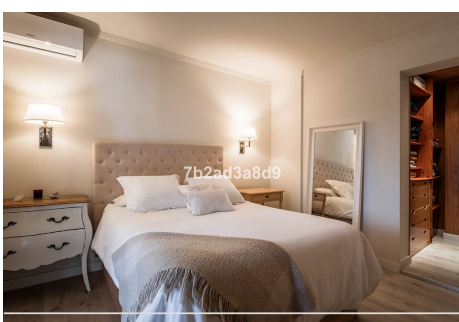

HHomes

SEARCH FIND LOVE

HHomes - Camino de Camojan s/n, Edificio Camoján Center Oficina nº 15
Tel.: +34 951 543 462 – Email: info@hhomes.es – Web: <https://hhomes.es>