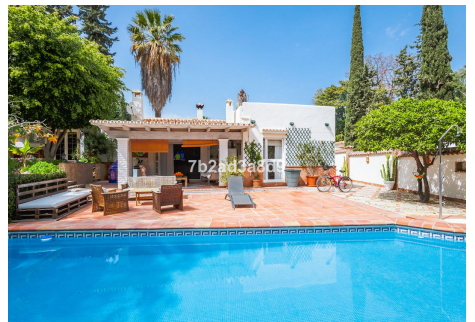

HHomes

SEARCH FIND LOVE

HHomes - Camino de Camojan s/n, Edificio Camoján Center Oficina nº 15
Tel.: +34 951 543 462 – Email: info@hhomes.es – Web: <https://hhomes.es>