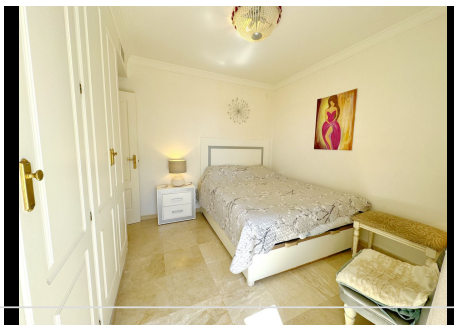

HHomes

SEARCH FIND LOVE

HHomes - Camino de Camoján s/n, Edificio Camoján Center Oficina nº 15
Tel.: +34 951 543 462 – Email: info@hhomes.es – Web: <https://hhomes.es>