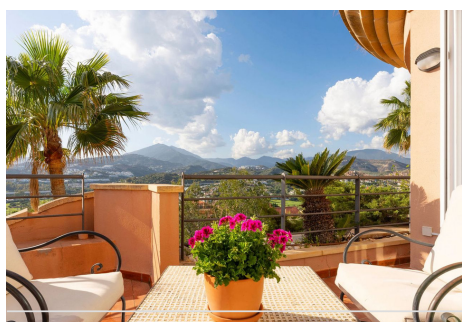

HHomes

SEARCH FIND LOVE

HHomes - Camino de Camojan s/n, Edificio Camoján Center Oficina nº 15
Tel.: +34 951 543 462 – Email: info@hhomes.es – Web: <https://hhomes.es>