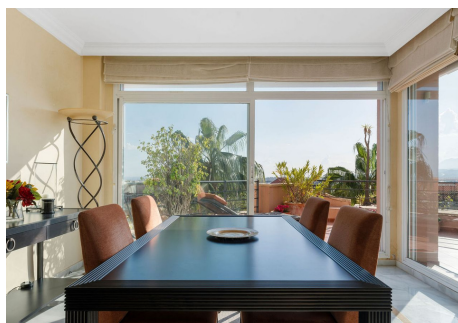

HHomes

SEARCH FIND LOVE

HHomes - Camino de Camojan s/n, Edificio Camoján Center Oficina nº 15
Tel.: +34 951 543 462 – Email: info@hhomes.es – Web: <https://hhomes.es>