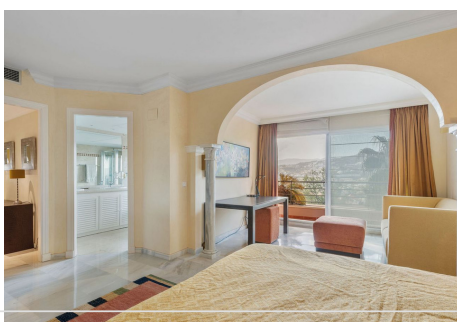

HHomes

SEARCH FIND LOVE

HHomes - Camino de Camojan s/n, Edificio Camoján Center Oficina nº 15
Tel.: +34 951 543 462 – Email: info@hhomes.es – Web: <https://hhomes.es>