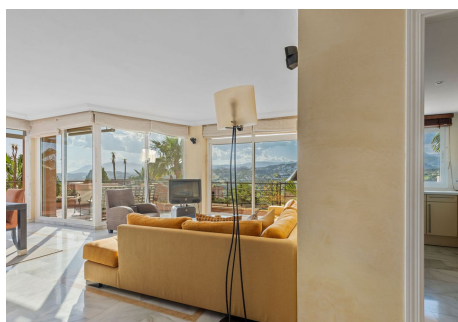

HHomes

SEARCH FIND LOVE

HHomes - Camino de Camojan s/n, Edificio Camoján Center Oficina nº 15
Tel.: +34 951 543 462 – Email: info@hhomes.es – Web: <https://hhomes.es>