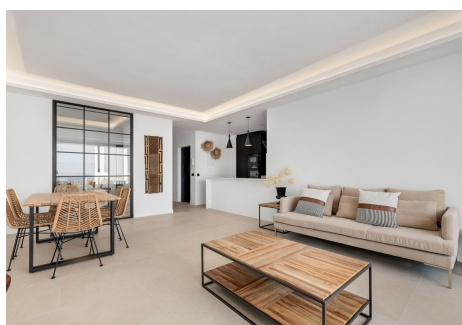

HHomes

SEARCH FIND LOVE

HHomes - Camino de Camojan s/n, Edificio Camoján Center Oficina nº 15
Tel.: +34 951 543 462 – Email: info@hhomes.es – Web: <https://hhomes.es>