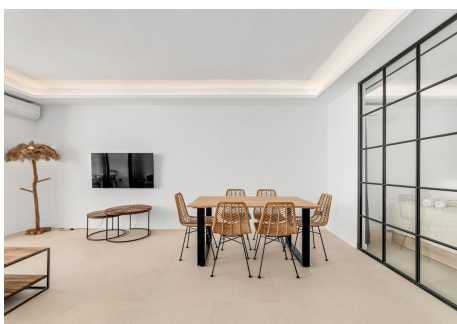

HHomes

SEARCH FIND LOVE

HHomes - Camino de Camojan s/n, Edificio Camoján Center Oficina nº 15
Tel.: +34 951 543 462 – Email: info@hhomes.es – Web: <https://hhomes.es>