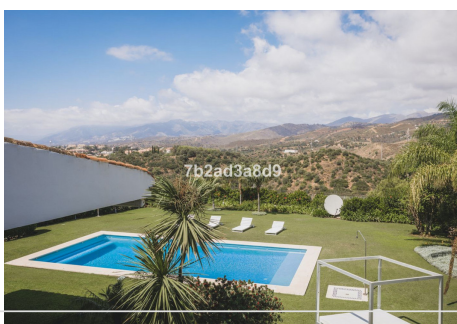

HHomes

SEARCH FIND LOVE

HHomes - Camino de Camojan s/n, Edificio Camoján Center Oficina nº 15
Tel.: +34 951 543 462 – Email: info@hhomes.es – Web: <https://hhomes.es>