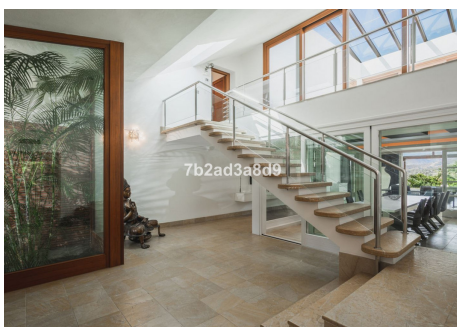

7 Dormitorios Casa en Hacienda Las Chapas

Hacienda Las Chapas

R4712545 – 2.500.000 €

7

6

630 m²

2293 m²

VILLA DE DISEÑO MODERNO EN LA PRESTIGIOSA HACIENDA LAS CHAPAS CON ORIENTACIÓN SUROESTE Este es un nuevo listado en el mercado, una gran villa de diseño con vistas abiertas a las montañas y al mar desde el último piso. Aunque fue construida en 2002, tiene características de diseño arquitectónico de vanguardia que hacen de esta una propiedad única y elegante. Al ingresar a la propiedad encontrará un amplio estacionamiento fuera de la vía pública para 8 autos, así como un garaje cubierto para 2 autos y jardines maduros que rodean el área de estacionamiento. Al entrar a la propiedad a través de su enorme puerta de entrada, se encuentra con una escalera contemporánea con escalones de mármol y una balaustrada de vidrio que conduce a las amplias áreas de dormitorios en el piso superior, todas con acceso directo a terrazas privadas cubiertas que disfrutan de fantásticas vistas al mar y a la montaña. . Abajo, en el área de la planta baja, encontrará un gran comedor independiente con separación de vidrio del salón formal con techos abovedados, ventanas de piso a techo y una chimenea de combustión lenta.

HHomes

SEARCH FIND LOVE

Saliendo del salón se accede a una zona de barbacoa al aire libre y a una bonita parcela plana con una piscina climatizada de 6 x 12 y toldos eléctricos. Hay cámaras de seguridad privadas en toda la propiedad y alarma perimetral censurada conectada a la seguridad móvil las 24 horas desde una de las zonas más exclusivas de Marbella Este: Hacienda Las Chapas. También existe la posibilidad de adquirir con la villa una parcela contigua de 2300 m2 para construir otra villa o casa de invitados.