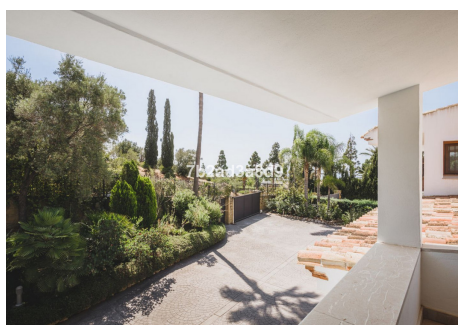

HHomes

SEARCH FIND LOVE

HHomes - Camino de Camojan s/n, Edificio Camoján Center Oficina nº 15
Tel.: +34 951 543 462 – Email: info@hhomes.es – Web: <https://hhomes.es>