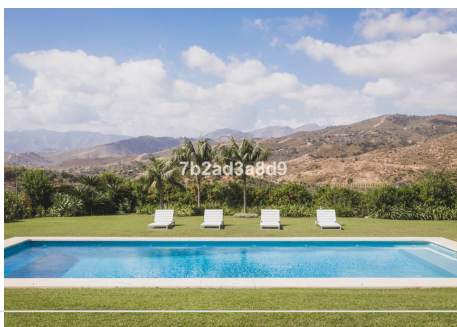

7 Dormitorios Casa en Hacienda Las Chapas

Hacienda Las Chapas

R4712545 – 2.500.000 €

7

6

630 m²

2293 m²

VILLA DE DISEÑO MODERNO EN LA PRESTIGIOSA HACIENDA LAS CHAPAS CON ORIENTACIÓN SUROESTE Este es un nuevo listado en el mercado, una gran villa de diseño con vistas abiertas a las montañas y al mar desde el último piso. Aunque fue construida en 2002, tiene características de diseño arquitectónico de vanguardia que hacen de esta una propiedad única y elegante. Al ingresar a la propiedad encontrará un amplio estacionamiento fuera de la vía pública para 8 autos, así como un garaje cubierto para 2 autos y jardines maduros que rodean el área de estacionamiento. Al entrar a la propiedad a través de su enorme puerta de entrada, se encuentra con una escalera contemporánea con escalones de mármol y una balaustrada de vidrio que conduce a las amplias áreas de dormitorios en el piso superior, todas con acceso directo a terrazas privadas cubiertas que disfrutan de fantásticas vistas al mar y a la montaña. . Abajo, en el área de la planta baja, encontrará un gran comedor independiente con separación de vidrio del salón formal con techos abovedados, ventanas de piso a techo y una chimenea de combustión lenta.

HHomes

SEARCH FIND LOVE

Saliendo del salón se accede a una zona de barbacoa al aire libre y a una bonita parcela plana con una piscina climatizada de 6 x 12 y toldos eléctricos. Hay cámaras de seguridad privadas en toda la propiedad y alarma perimetral censurada conectada a la seguridad móvil las 24 horas desde una de las zonas más exclusivas de Marbella Este: Hacienda Las Chapas. También existe la posibilidad de adquirir con la villa una parcela contigua de 2300 m2 para construir otra villa o casa de invitados.