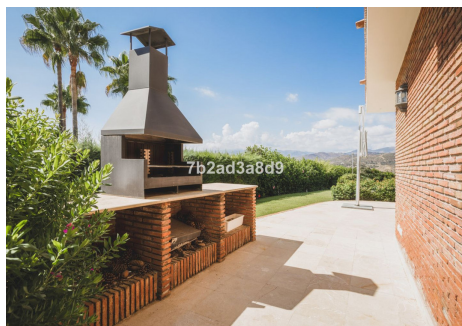

7 Dormitorios Casa en Hacienda Las Chapas

Hacienda Las Chapas

R4712545 – 2.500.000 €

7

6

630 m²

2293 m²

VILLA DE DISEÑO MODERNO EN LA PRESTIGIOSA HACIENDA LAS CHAPAS CON ORIENTACIÓN SUROESTE Este es un nuevo listado en el mercado, una gran villa de diseño con vistas abiertas a las montañas y al mar desde el último piso. Aunque fue construida en 2002, tiene características de diseño arquitectónico de vanguardia que hacen de esta una propiedad única y elegante. Al ingresar a la propiedad encontrará un amplio estacionamiento fuera de la vía pública para 8 autos, así como un garaje cubierto para 2 autos y jardines maduros que rodean el área de estacionamiento. Al entrar a la propiedad a través de su enorme puerta de entrada, se encuentra con una escalera contemporánea con escalones de mármol y una balaustrada de vidrio que conduce a las amplias áreas de dormitorios en el piso superior, todas con acceso directo a terrazas privadas cubiertas que disfrutan de fantásticas vistas al mar y a la montaña. . Abajo, en el área de la planta baja, encontrará un gran comedor independiente con separación de vidrio del salón formal con techos abovedados, ventanas de piso a techo y una chimenea de combustión lenta.

HHomes

SEARCH FIND LOVE

Saliendo del salón se accede a una zona de barbacoa al aire libre y a una bonita parcela plana con una piscina climatizada de 6 x 12 y toldos eléctricos. Hay cámaras de seguridad privadas en toda la propiedad y alarma perimetral censurada conectada a la seguridad móvil las 24 horas desde una de las zonas más exclusivas de Marbella Este: Hacienda Las Chapas. También existe la posibilidad de adquirir con la villa una parcela contigua de 2300 m2 para construir otra villa o casa de invitados.